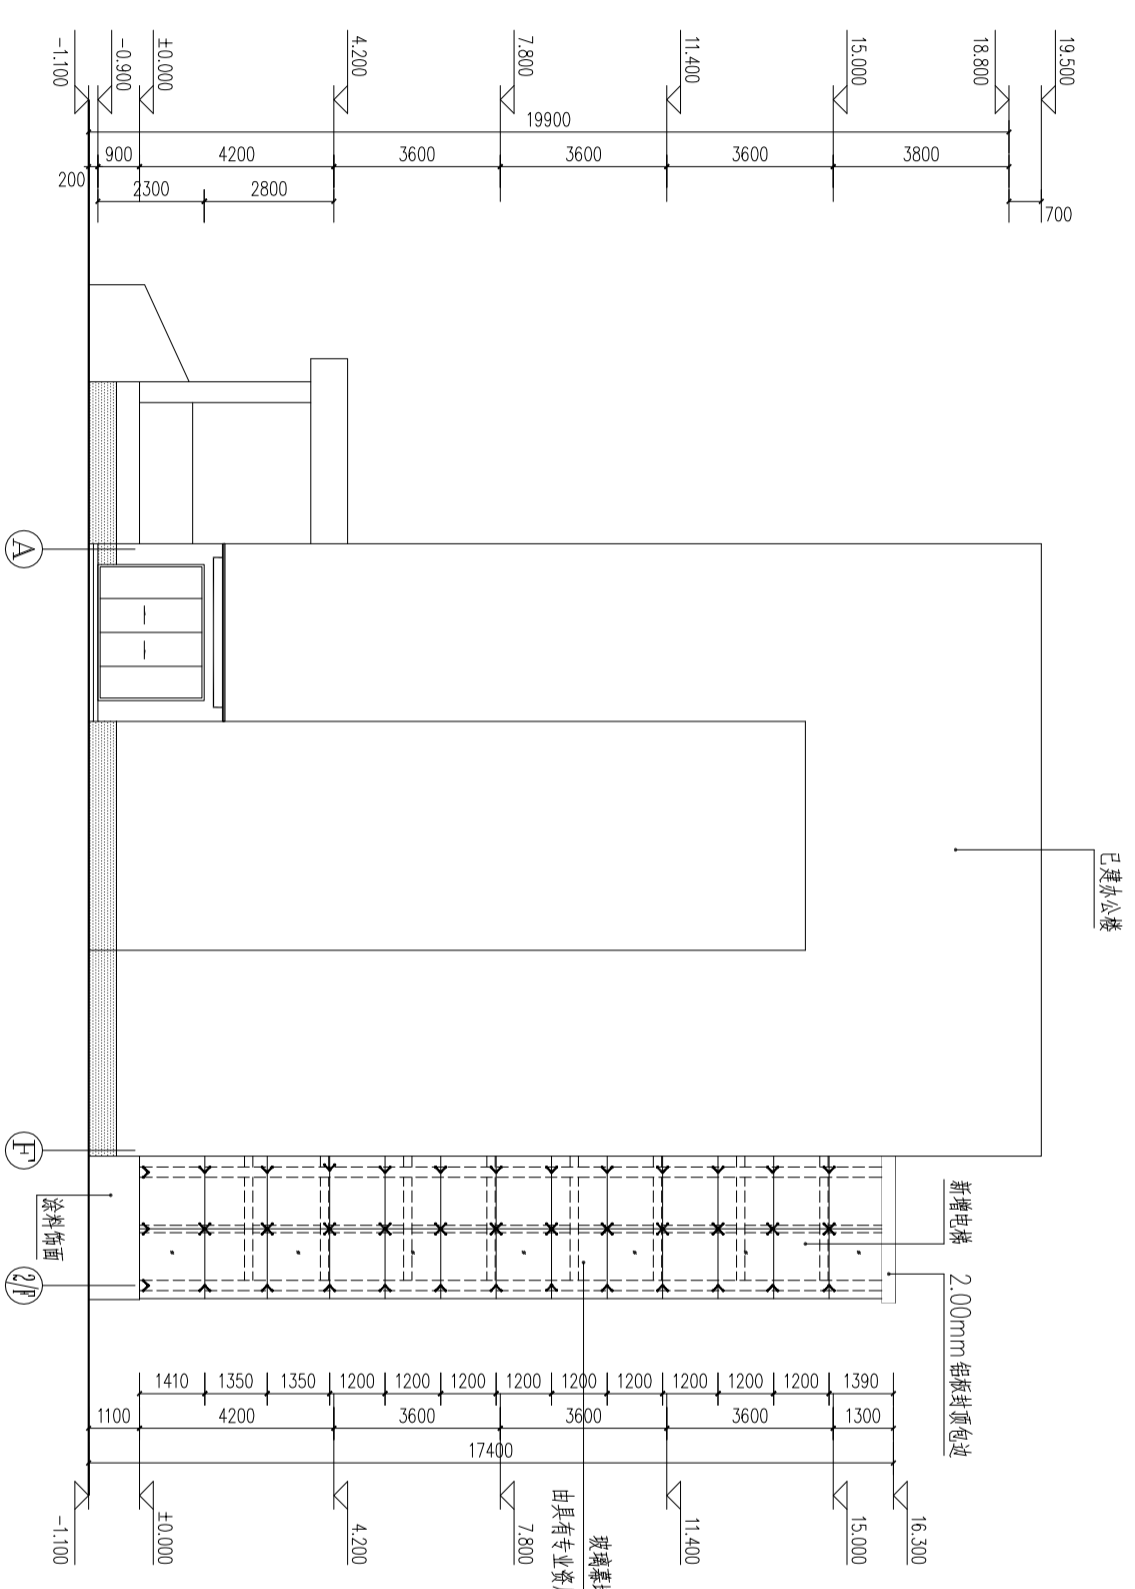

设计单位

江苏文博建筑设计有限公司

JIANGSU WENHUA
ARCHITECTURAL DESIGN Co., Ltd

证书编号: A132012796

证书号: A132012796

地址: 中国 江苏 丹阳市 丹桂路 004 号

邮政编码: Postal Code: 212300

电话: Tel: 0511-86535157

传真: Fax: 0511-86536844

电子邮箱: E-mail: 15872726666@163.com

备注说明:
1. 本图已作为设计依据;
2. 施工过程中如有变更, 须经设计单位同意;
3. 本图仅供施工参考, 不作为法律依据。

(注: 工程名称)

(注: 设计单位名称)

(注: 设计单位名称)

建设单位
句容市郭庄镇人民政府

工程名称
办公综合楼电梯

批准	APPROVE	曹云平	曹云平
项目负责人	PROJECT LEADER	赵雪林	赵雪林
专业负责人	PROFESSIONAL LEADER	赵雪林	赵雪林
审核	EXAMINED	周晓斌	周晓斌
设计	DESIGNER	曹作斌	曹作斌
绘图	DRAWING	曹作斌	曹作斌

东立面图

东立面图 1:100

专业	建筑	图名	东立面图
设计阶段	施工图	比例	1:100
日期	2026.01	图号	9
设计编号		设计单号