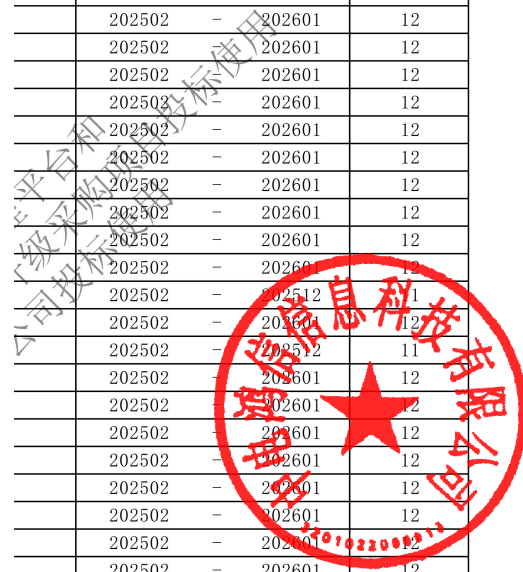

34		202502	-	202502	1
35		202502	-	202601	12
36		202502	-	202510	9
37		202502	-	202601	12
38		202502	-	202512	11
39		202502	-	202601	12
40		202502	-	202601	12
41		202502	-	202601	12
42		202506	-	202601	8
43		202502	-	202601	12
44		202502	-	202601	12
45		202502	-	202601	12
46		202502	-	202601	12
47		202502	-	202601	12
48		202502	-	202601	12
49		202502	-	202601	12
50		202502	-	202601	12
51		202502	-	202601	12
52		202502	-	202601	12
53		202502	-	202601	12
54		202502	-	202601	12
55		202502	-	202601	12
56		202502	-	202601	12
57		202502	-	202601	12
58		202502	-	202601	12
59		202502	-	202512	11
60		202502	-	202601	12
61		202502	-	202512	11
62		202502	-	202601	12
63		202502	-	202601	12
64		202502	-	202601	12
65		202502	-	202601	12
66		202502	-	202601	12
67		202502	-	202601	12
68		202502	-	202601	12
69		202502	-	202601	12
70		202502	-	202601	12
71		202502	-	202601	12
72		202502	-	202601	12
73		202502	-	202601	12
74		202502	-	202601	12
75		202502	-	202601	12
76		202502	-	202601	12
77		202502	-	202601	12
78		202502	-	202601	12
79		202502	-	202601	12
80		202502	-	202601	12
81		202502	-	202601	12
82		202506	-	202601	8
83		202502	-	202601	12
84		202502	-	202601	12