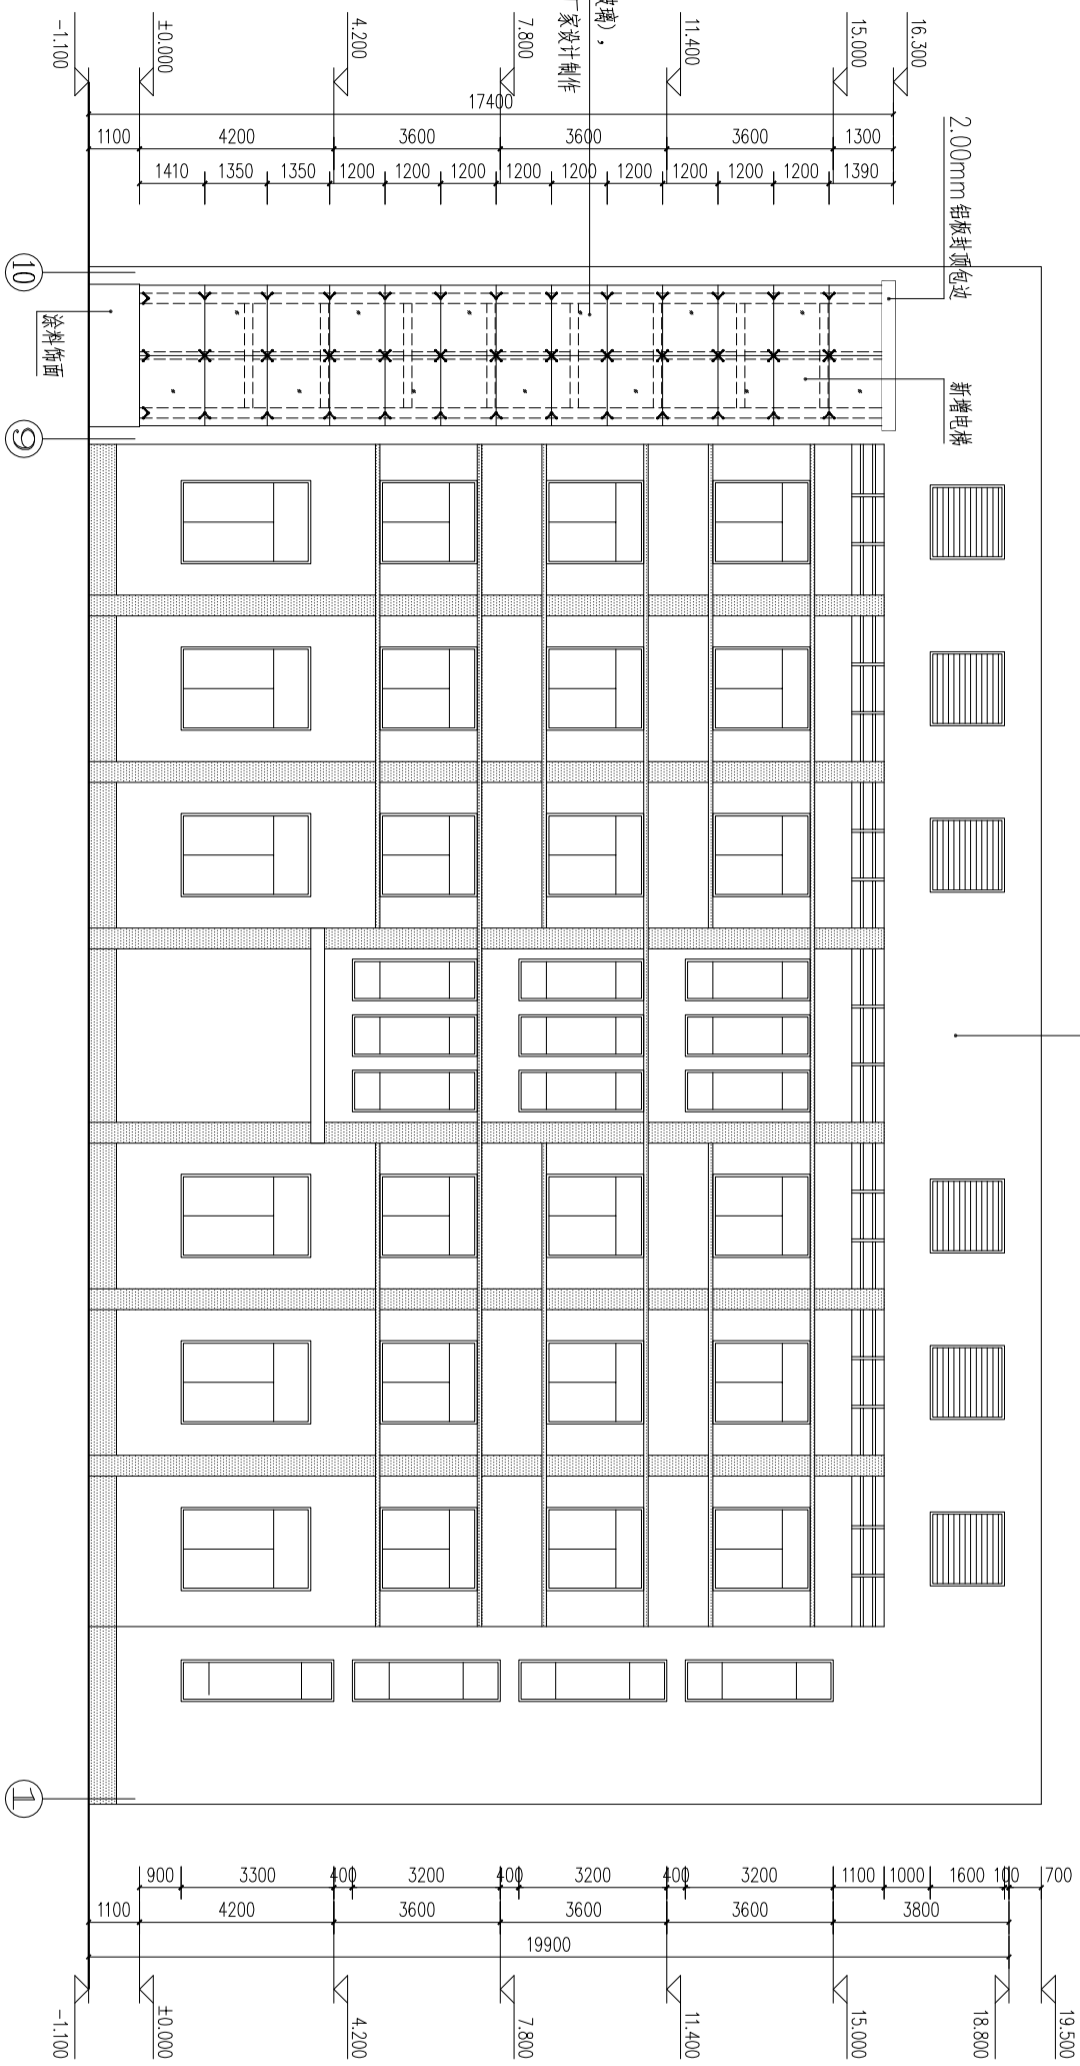

设计单位

江苏文博建筑设计有限公司

JIANGSU WENHUA
ARCHITECTURAL DESIGN Co., Ltd

江苏

证书编号: A132012796

专业

建筑

地址: 中国 江苏 苏州市 吴中区 004 号

邮政编码: Postal Code: 212300

电话: Tel: 0511-86535157

传真: Fax: 0511-86536844

电子邮箱: E-mail: 1587728@163.com

备注说明:
1. 本图仅供设计使用, 不作为施工的依据。
2. 施工过程中如有变更, 须经设计单位同意。
3. 本图由设计单位负责, 与施工单位无关。

(注册建筑师)

(注册结构师)

(注册造价工程师)

建设单位
句容市郭庄镇人民政府

工程名称
办公楼加建电梯

批准	审批人	曹云平	日期	2026.01
项目负责人	PROJECT LEADER	赵雪林	日期	2026.01
专业负责人	PROFESSIONAL LEADER	赵雪林	日期	2026.01
审核	EXAMINED	赵雪林	日期	2026.01
校对	PROOFREADER	周晓波	日期	2026.01
设计	DESIGNER	曹作斌	日期	2026.01
绘图	DRAWING	曹作斌	日期	2026.01

北立面图

专业	建筑
设计阶段	施工图
比例	1:100
日期	2026.01
图号	8/9
设计编号	2026.01

北立面图 1:100