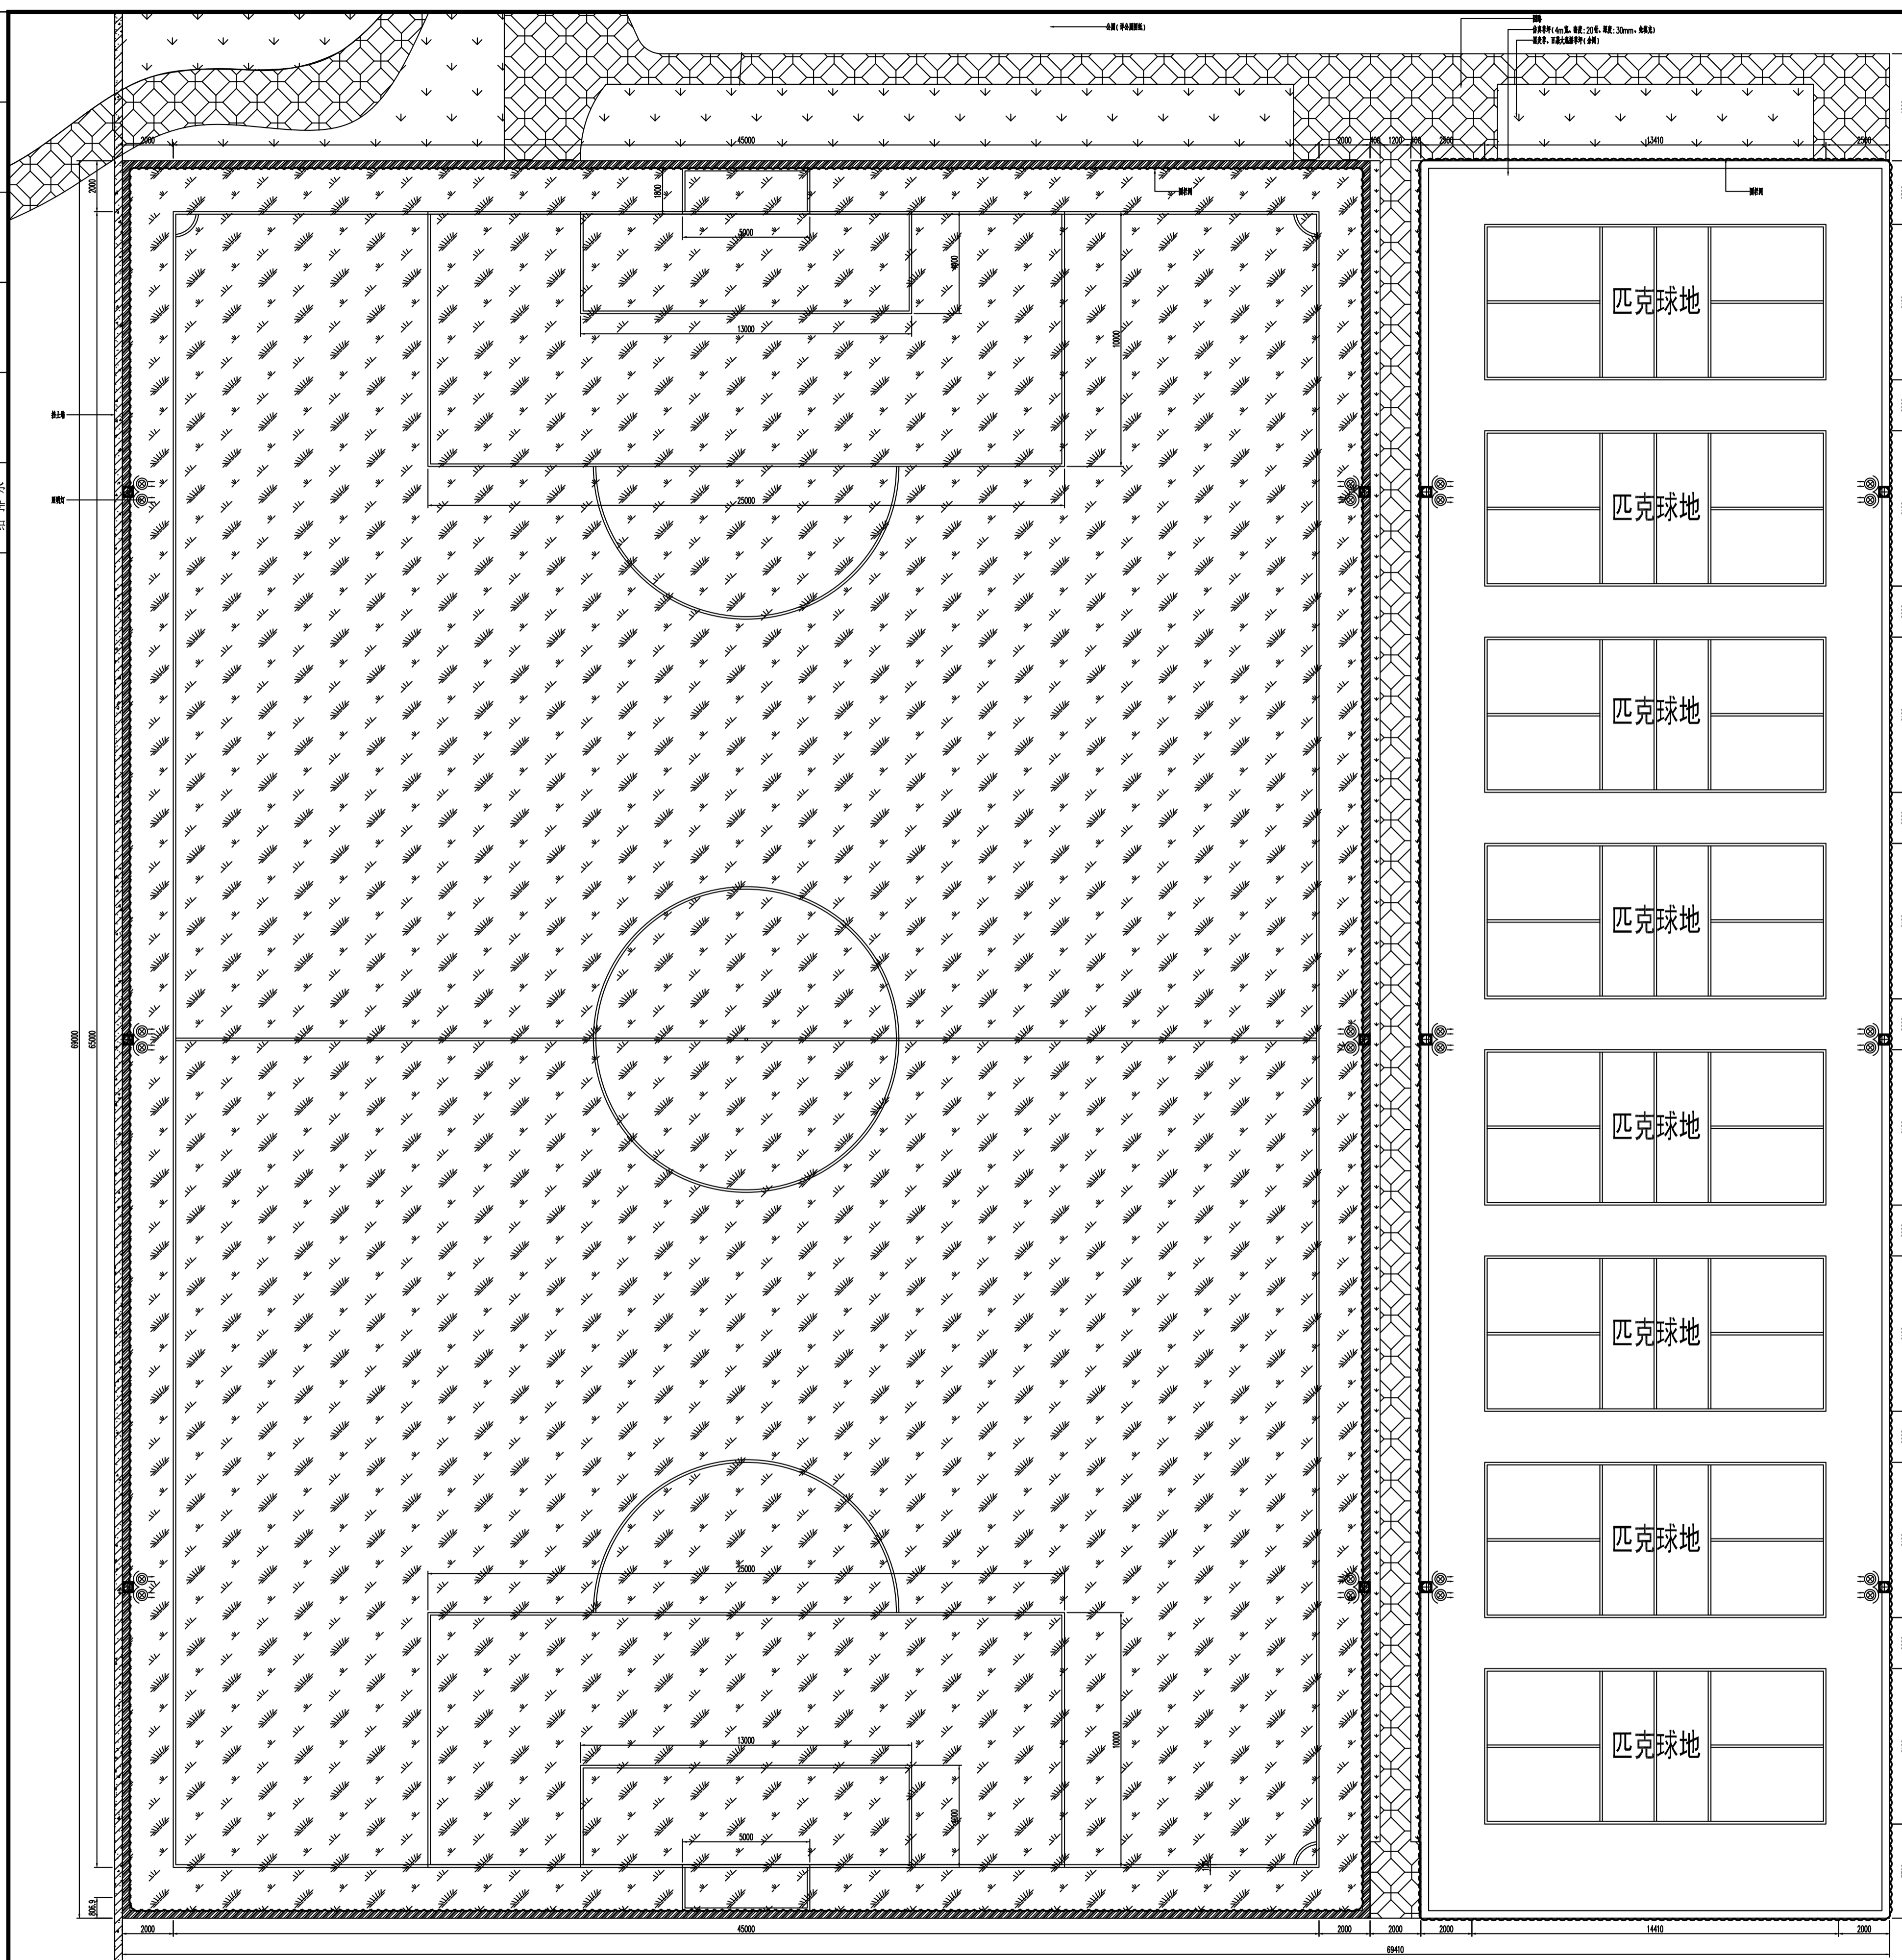

施工图设计

苏州立诚建筑设计院有限公司

工程名称：雪枫公园7人制足球场工程(建筑)

建设单位：宿迁市雪枫公园管理处

2025年12月

姓名	日期	专业	姓名	日期	专业
姓名	日期	专业	姓名	日期	专业
姓名	日期	专业	姓名	日期	专业
姓名	日期	专业	姓名	日期	专业

足球场大样图

宿迁明瑞项目管理有限公司

正式图	条件图	版次	1
-----	-----	----	---

盖章 SEAL

审定	审核	工程负责人	专业负责人
校对	设计	制图	

建设单位 CLIENT
宿迁市雪枫公园管理处

工程名称 PROJECT
雪枫公园7人制足球场工程

图名 DRAWING NAME
足球场大样图

设计编号	阶段	施工图
张数	1/1	专业
日期	2025.12	图号