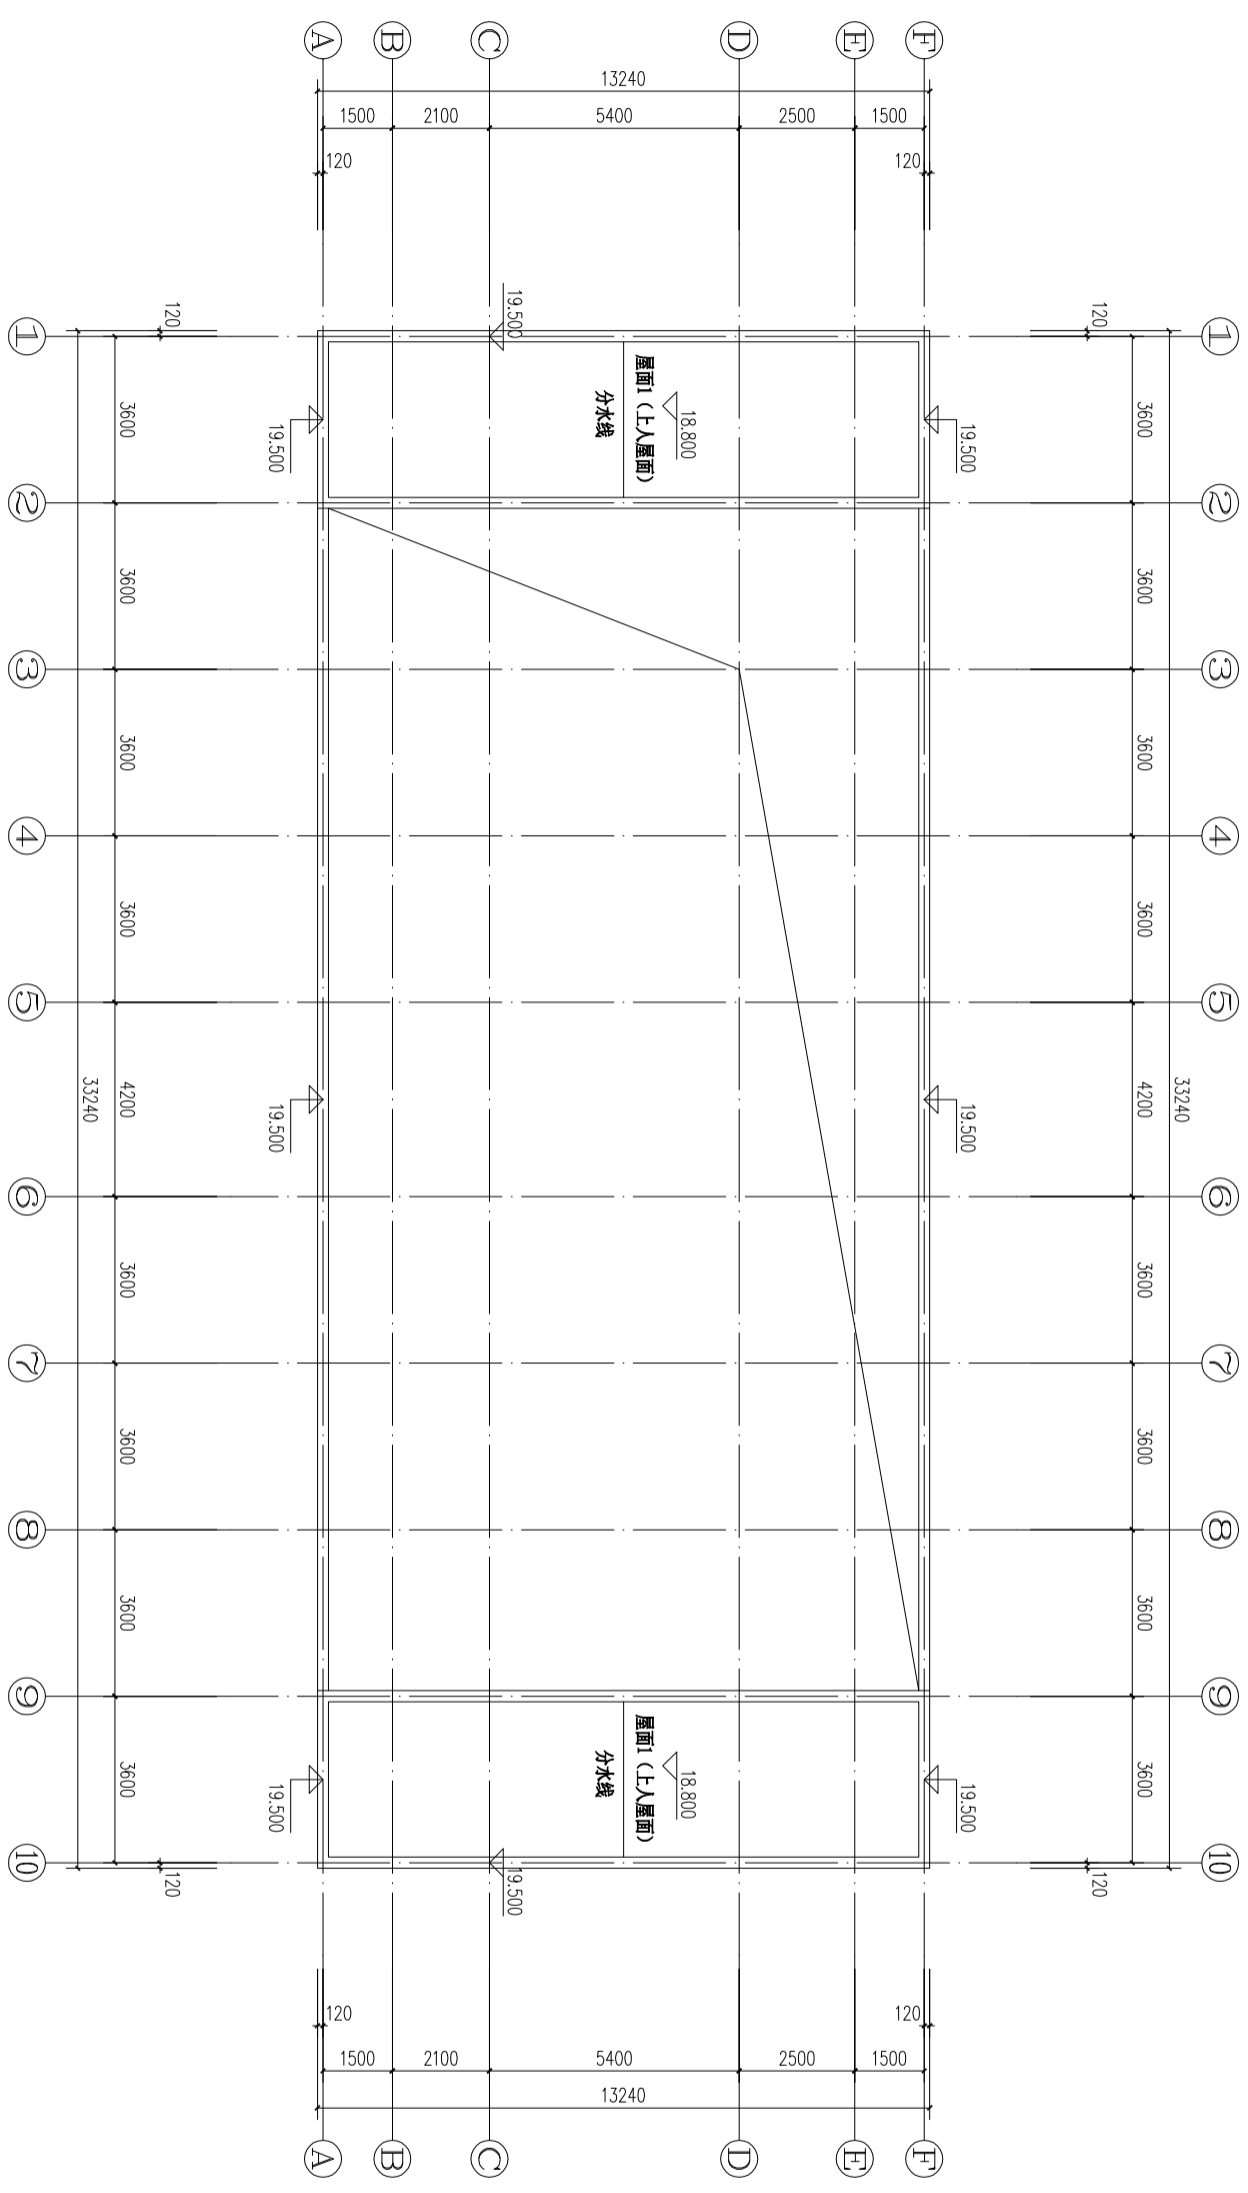

图名  
TMB

楼梯顶面平面图

专业	建筑	注册
设计阶段	施工图	注册
比例	1:100	注册
日期	2026.01	注册
图号	7/9	注册
设计编号		注册

楼梯顶面平面图 1:100