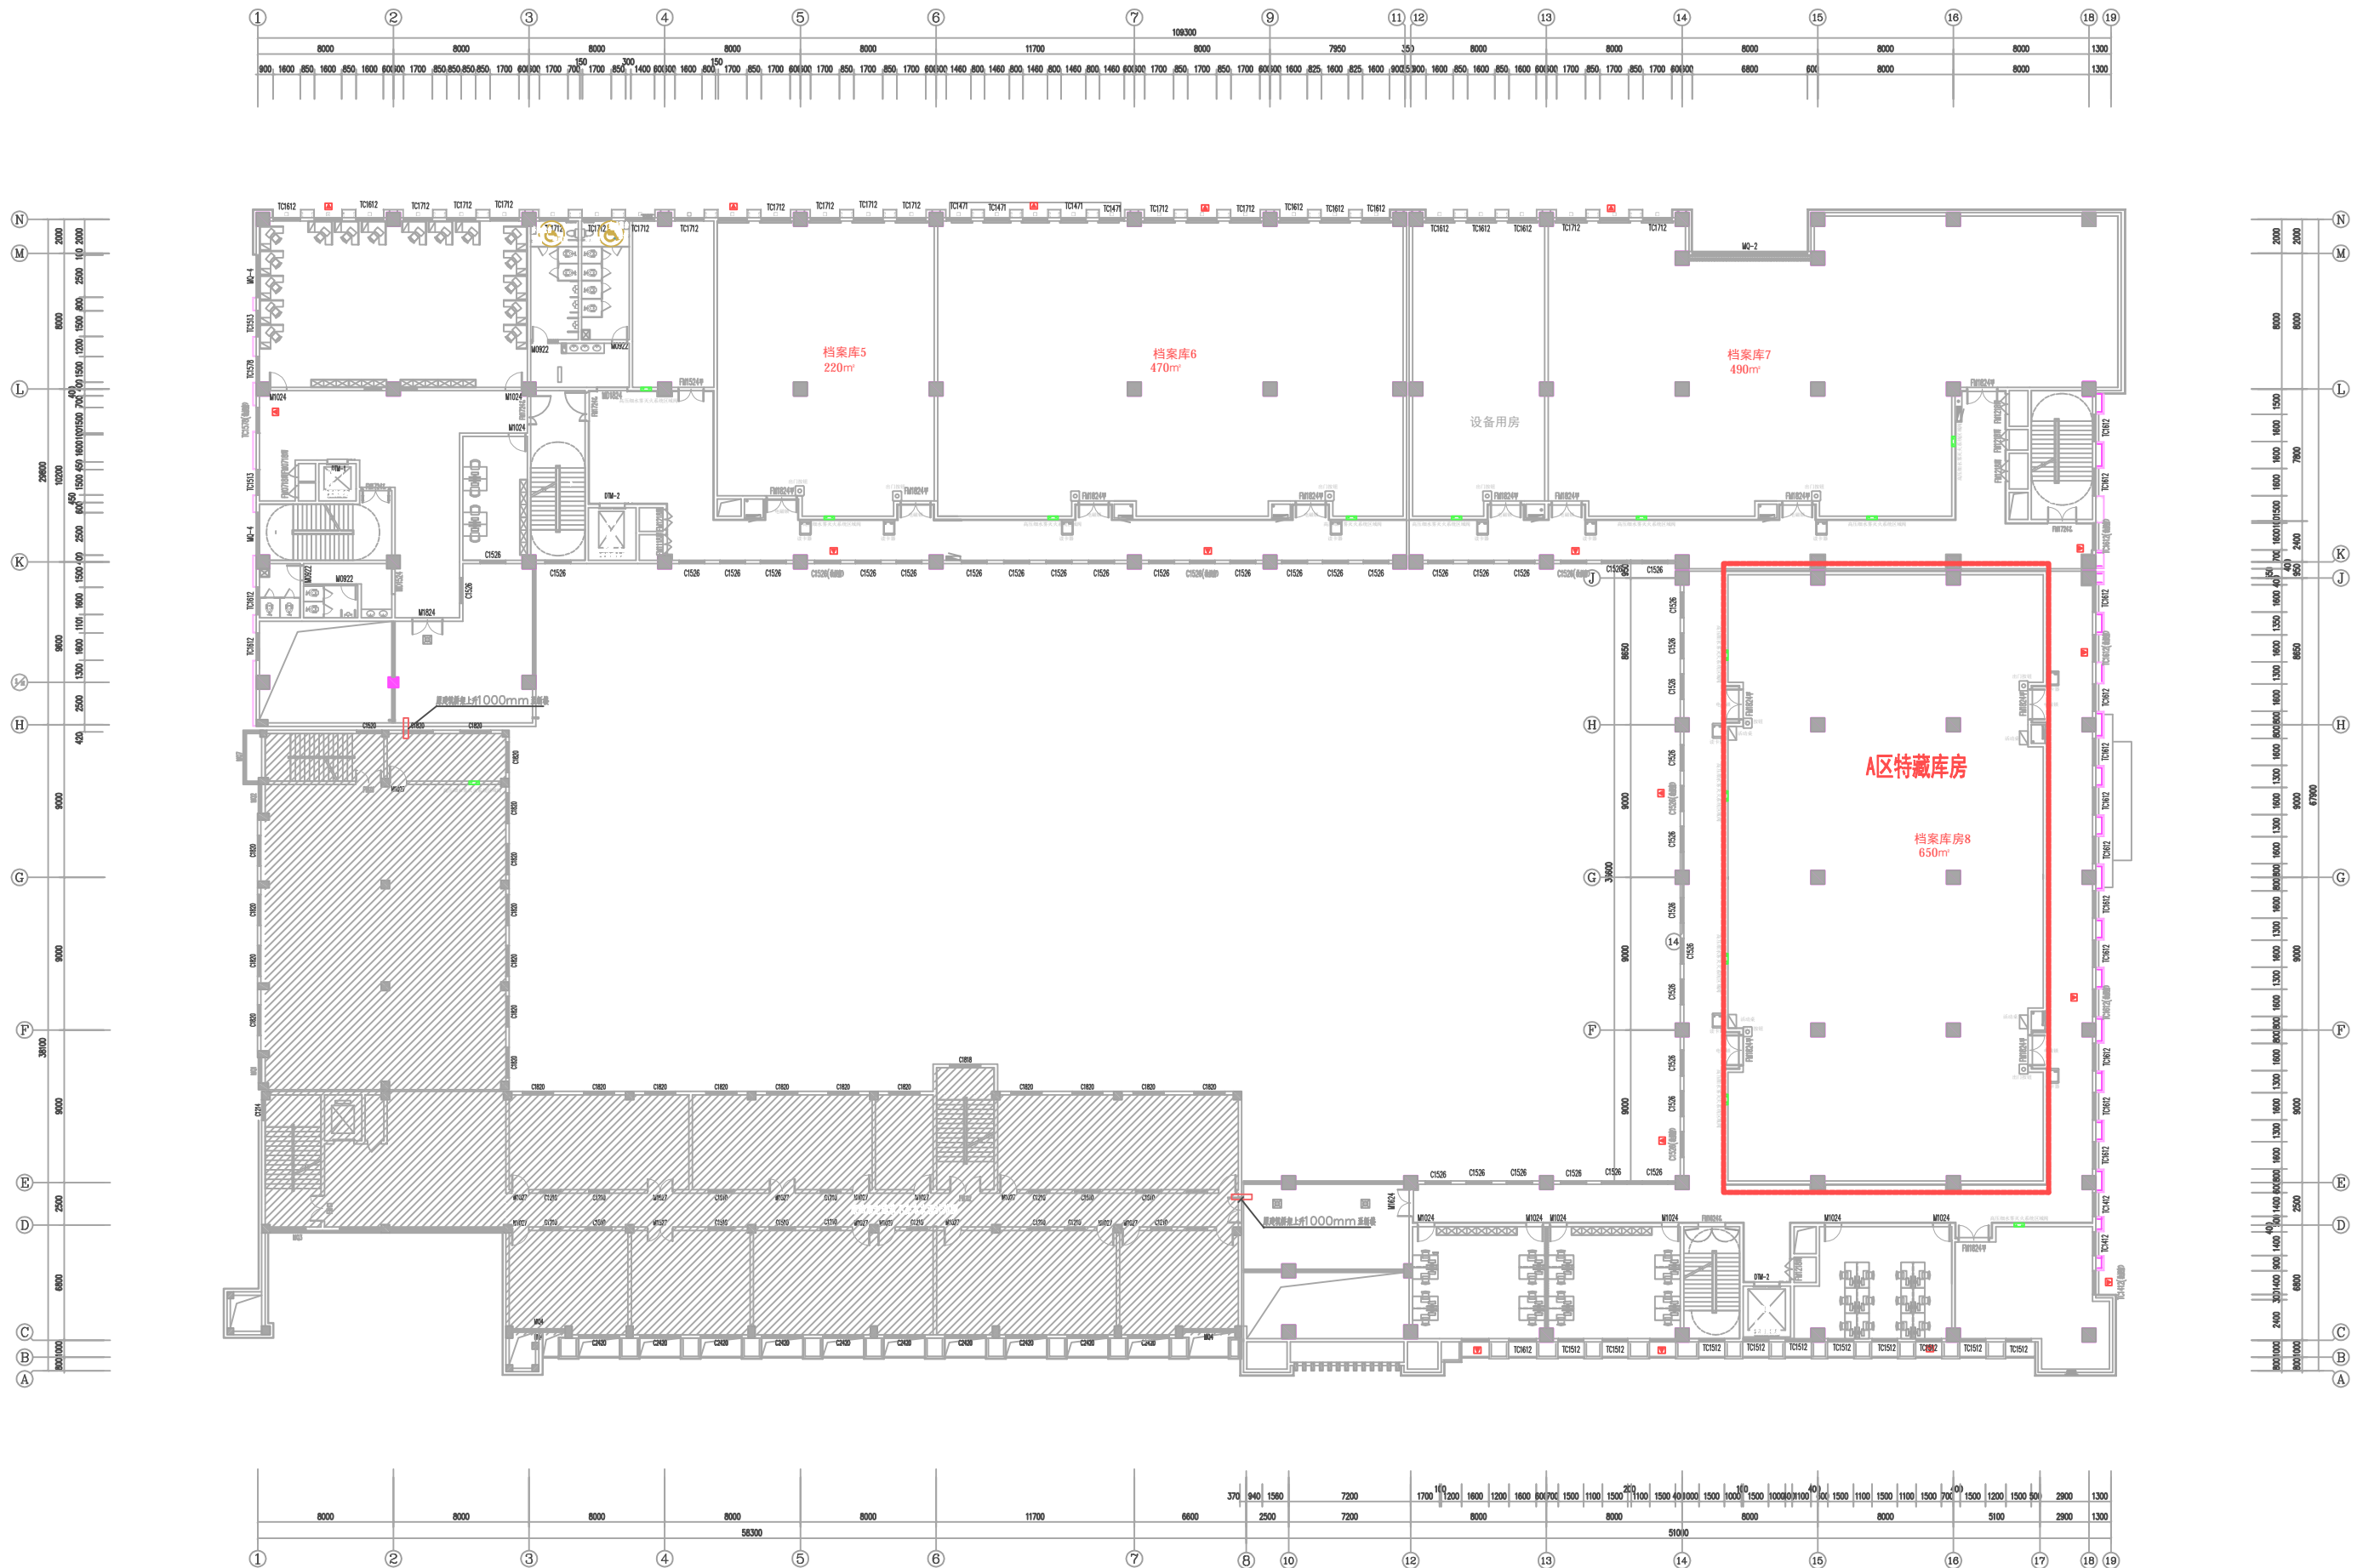

泗洪县档案馆档案库房一层平面图

泗洪县档案馆档案库房二层平面图

泗洪县档案馆档案库房三层平面图

泗洪县档案馆档案库房四层平面图