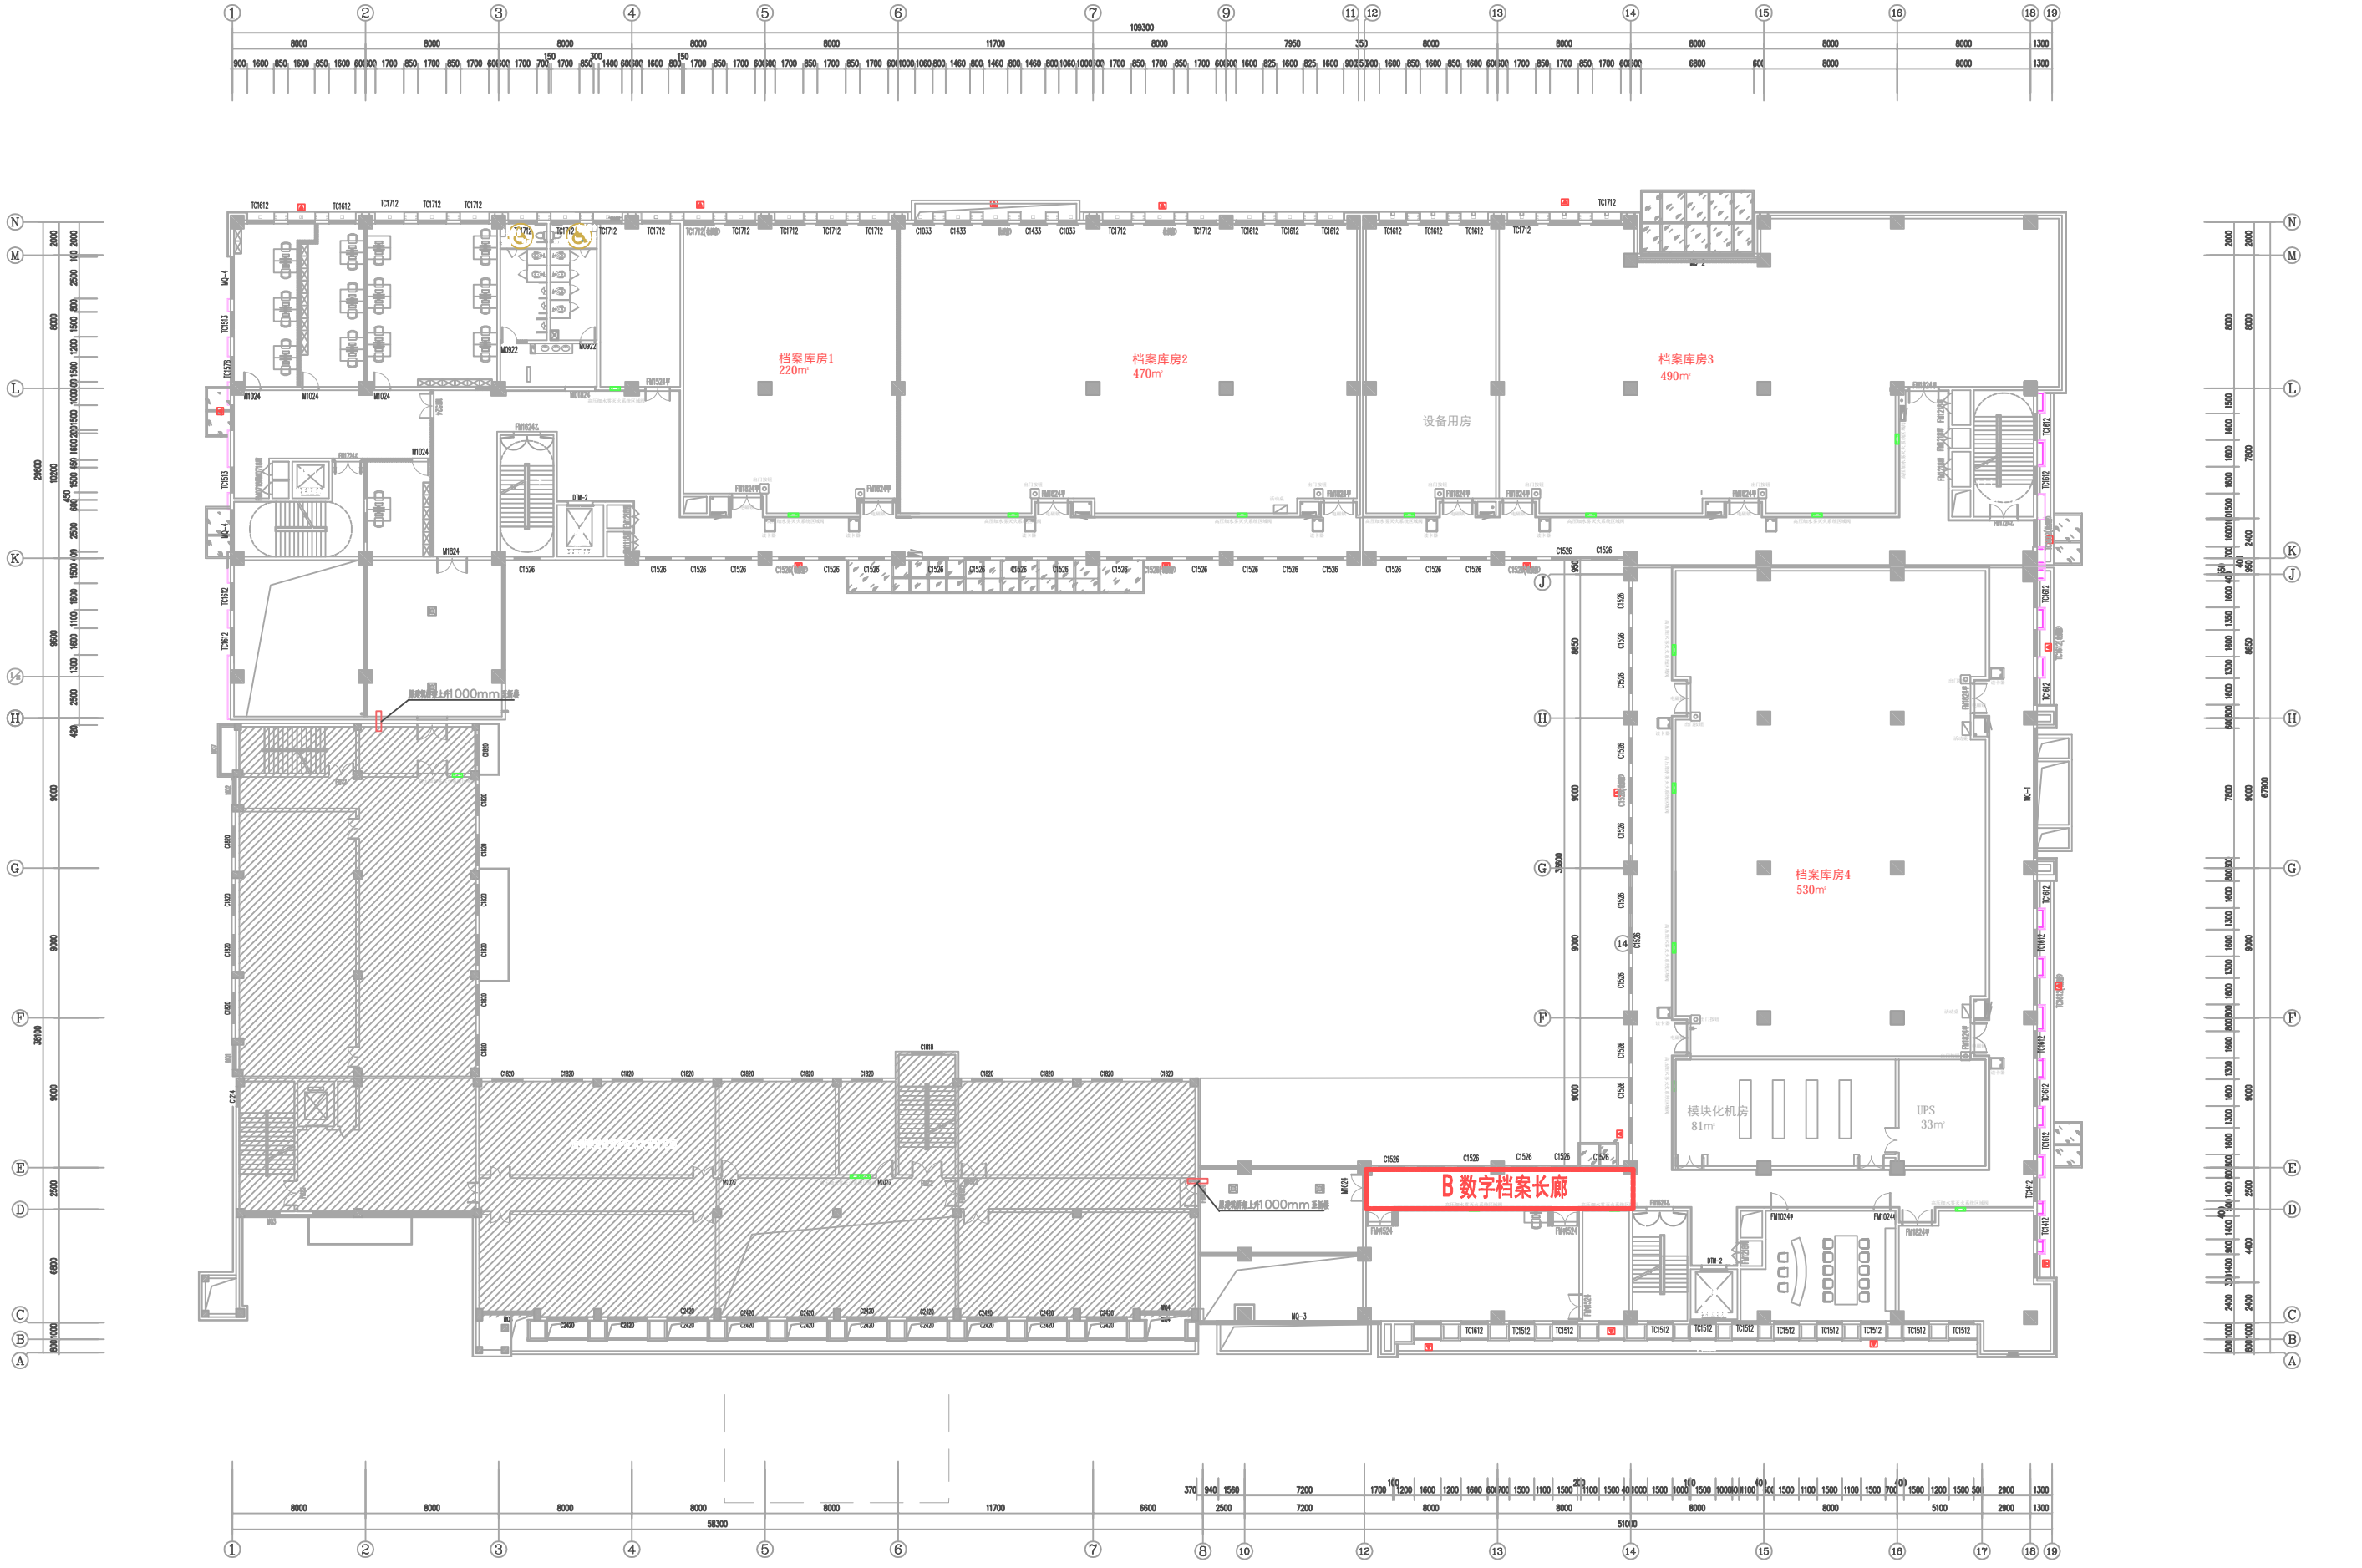

泗洪县档案馆档案库房一层平面图

泗洪县档案馆档案库房二层平面图

泗洪县档案馆档案库房三层平面图

泗洪县档案馆档案库房四层平面图