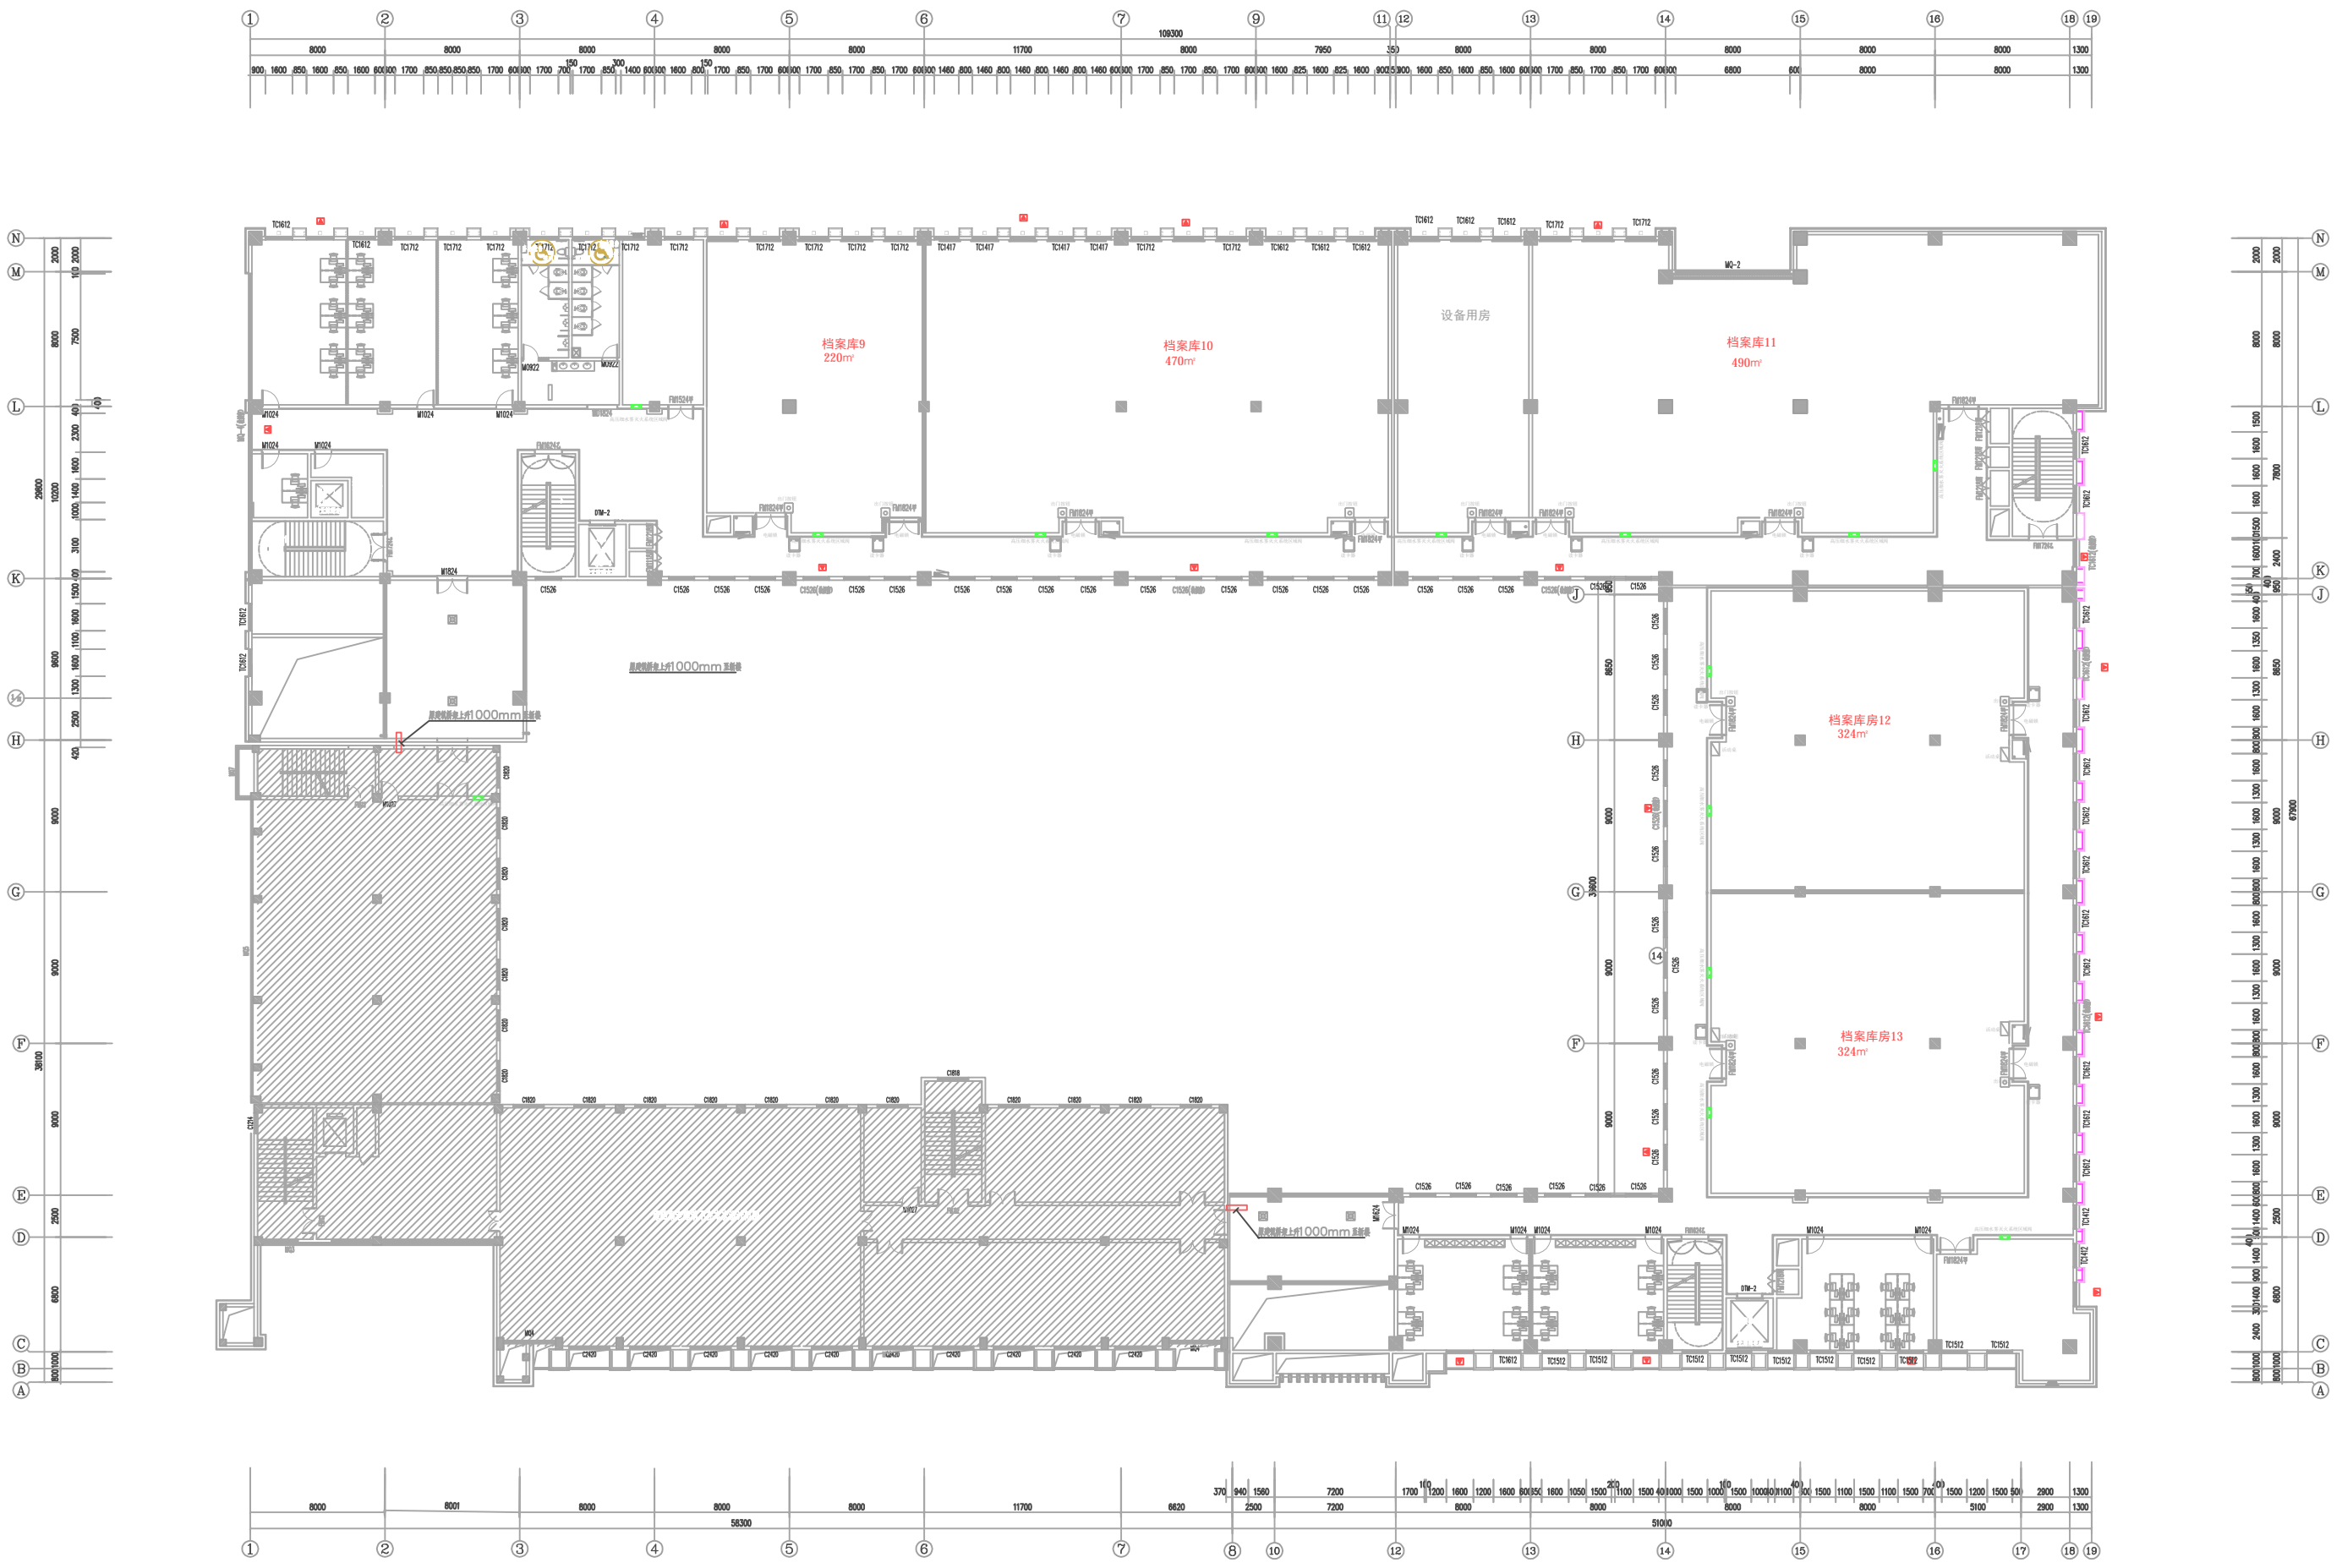

泗洪县档案馆档案库房一层平面图

泗洪县档案馆档案库房二层平面图

泗洪县档案馆档案库房三层平面图

泗洪县档案馆档案库房四层平面图