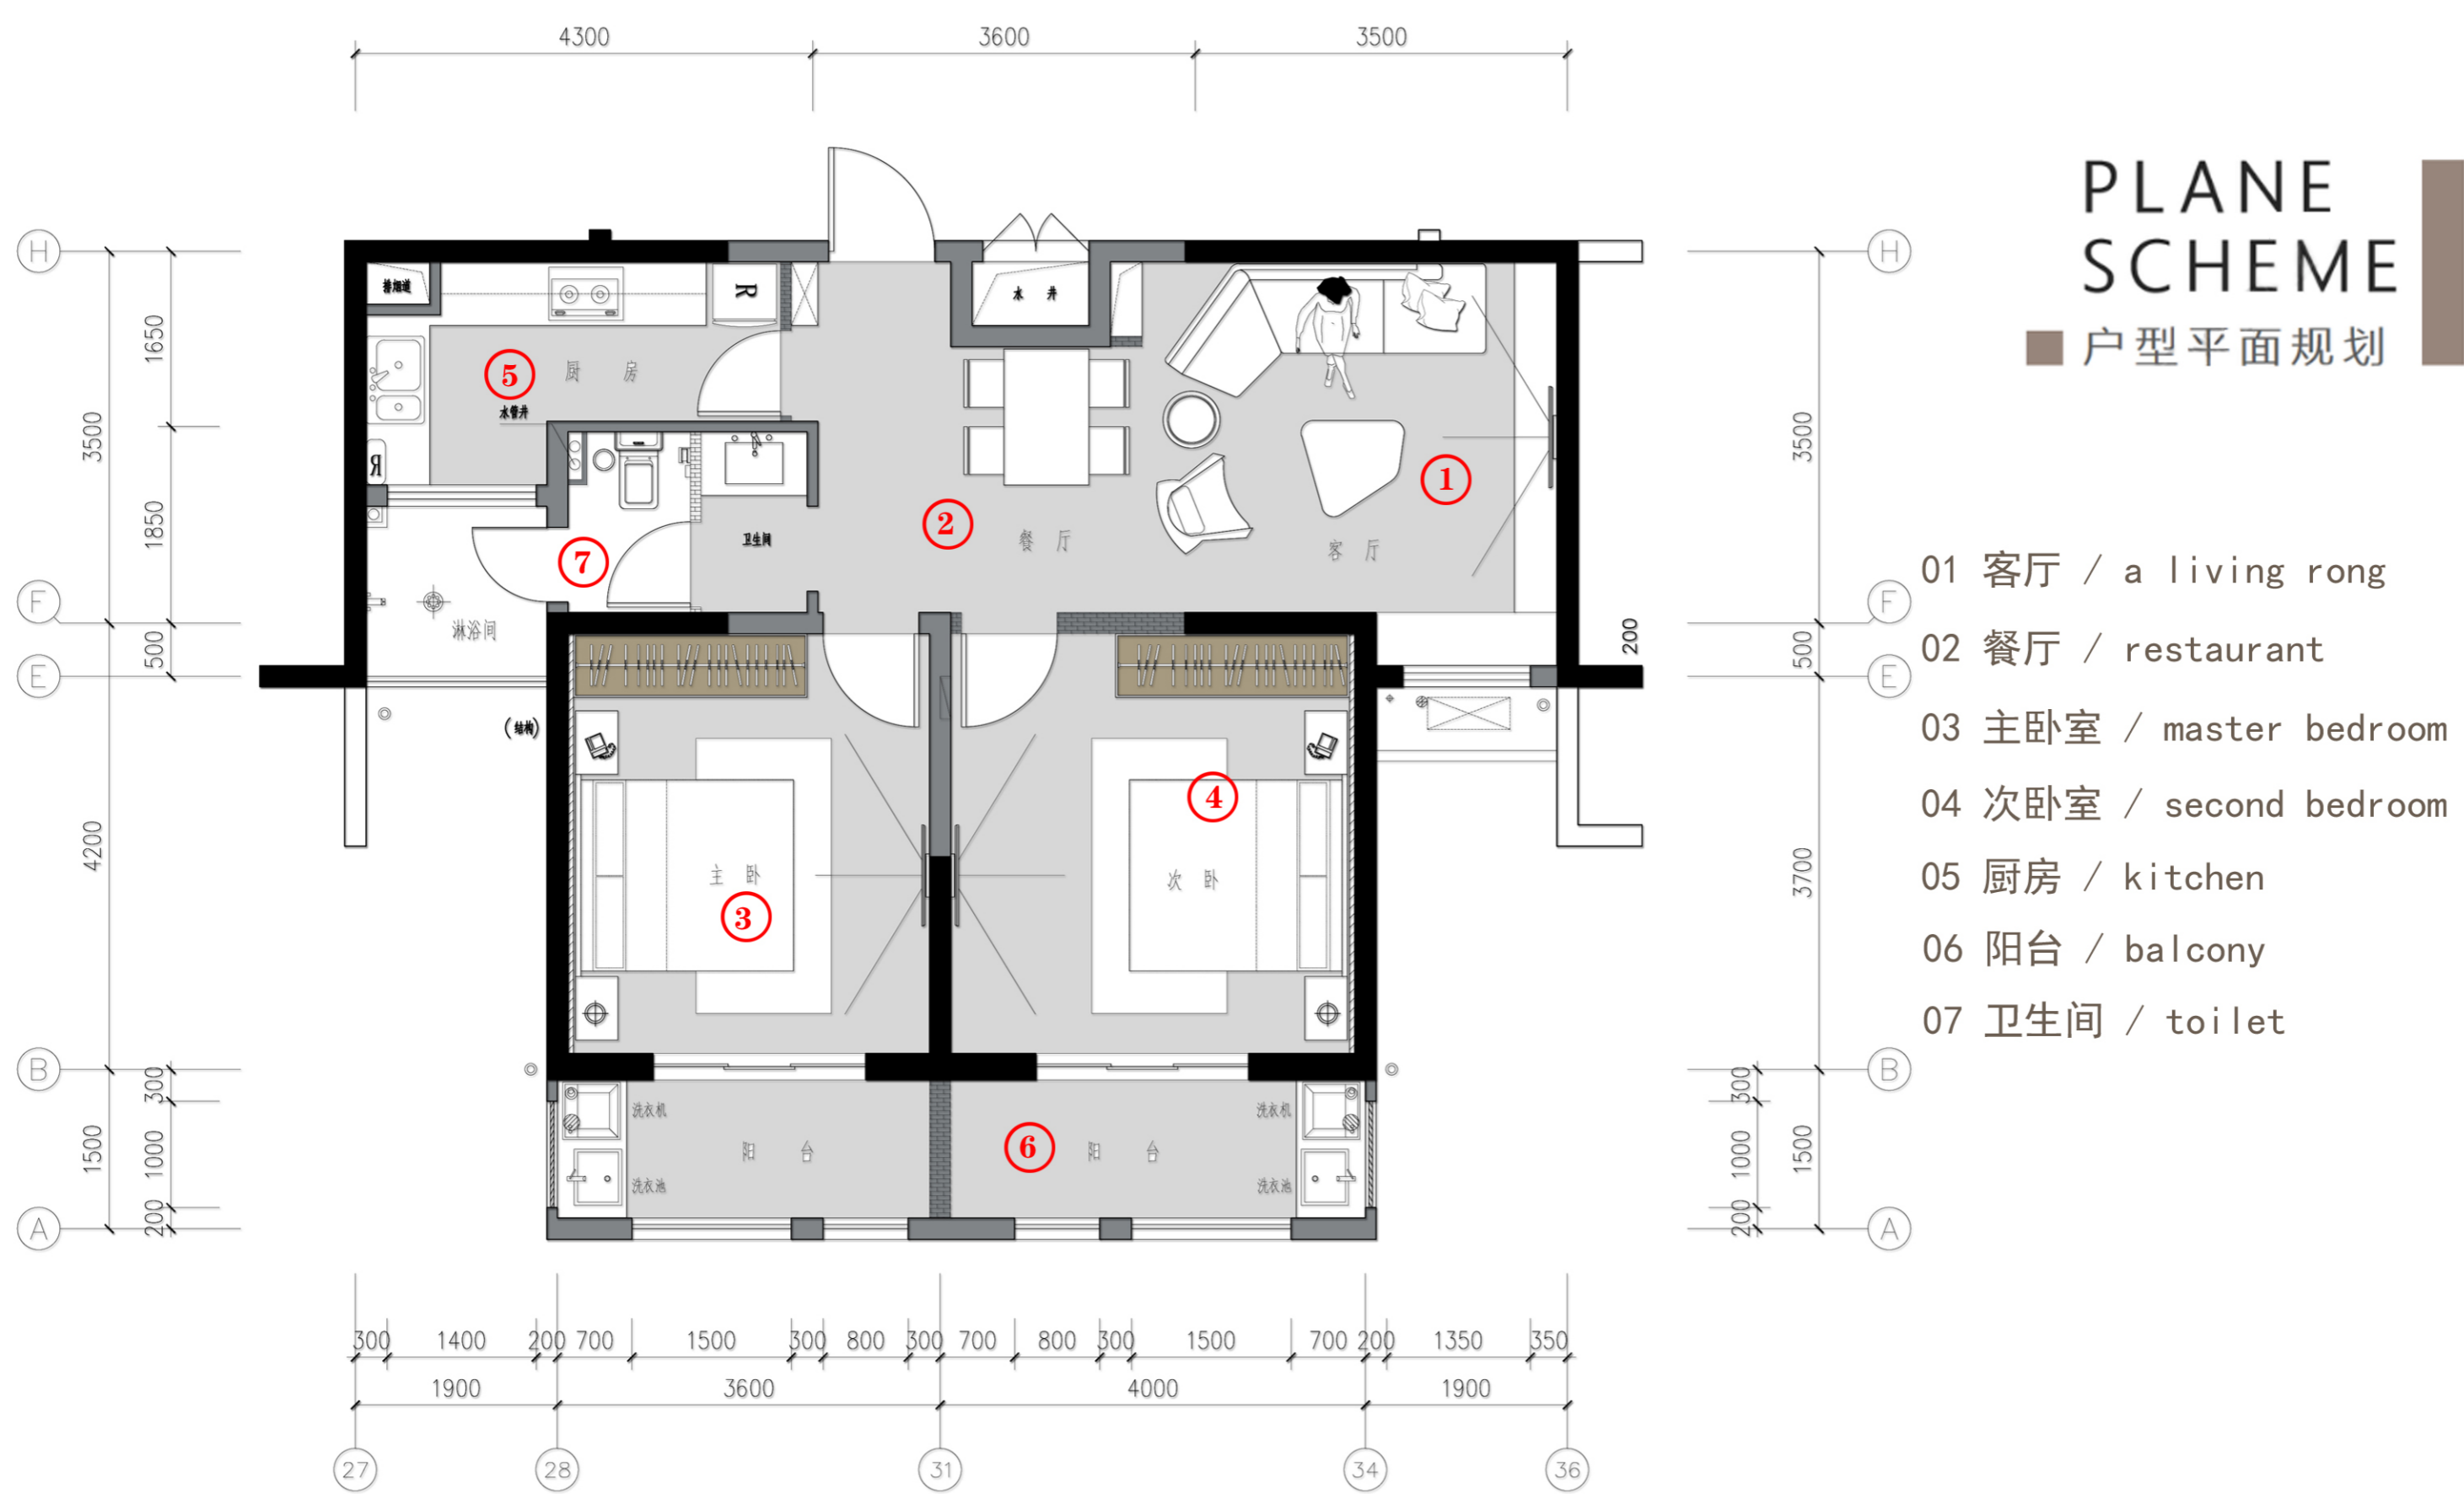

平面图 (方案二)

效果图
PERSPECTIVE