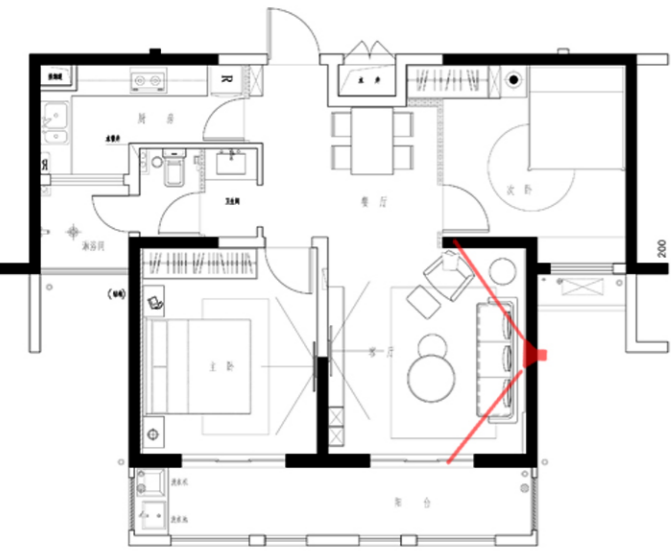

效果图
PERSPECTIVE