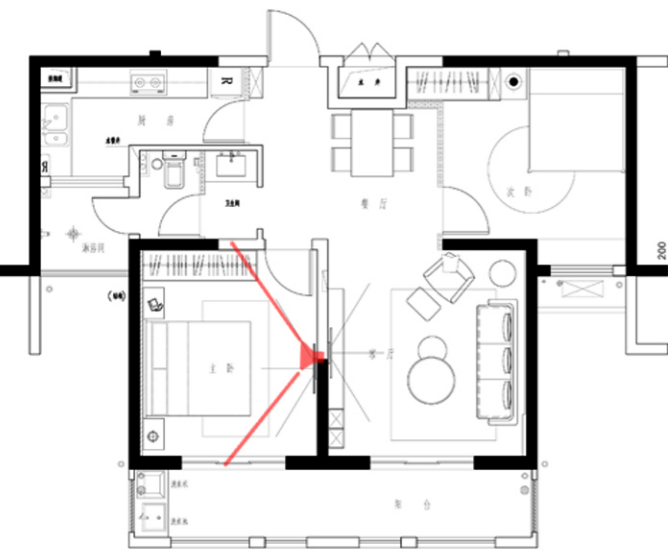

保障性租赁住房装修工程（二期）方案一
Baozhangxingzulingzhufangzhuangxiugongcheng

2026.4

PLANE SCHEME

户型平面规划

- 01 客厅 / a living room
- 02 餐厅 / restaurant
- 03 主卧室 / master bedroom
- 04 次卧室 / second bedroom
- 05 厨房 / kitchen
- 06 阳台 / balcony
- 07 卫生间 / toilet

#E5E200

#E9E106

#A79483

#5F4C45

#3F3040

生态 宜居
ECOLOGICAL & LIVABILITY

主卧 (方案一)

效果图
PERSPECTIVE