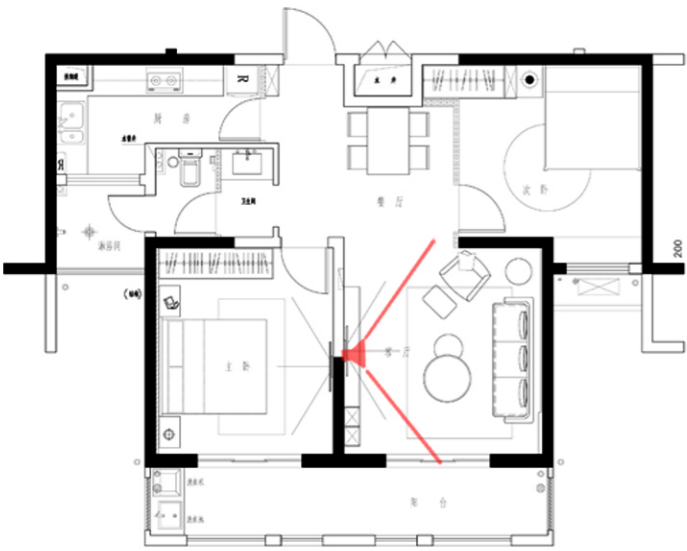

客厅背景 (方案一)

效果图
PERSPECTIVE