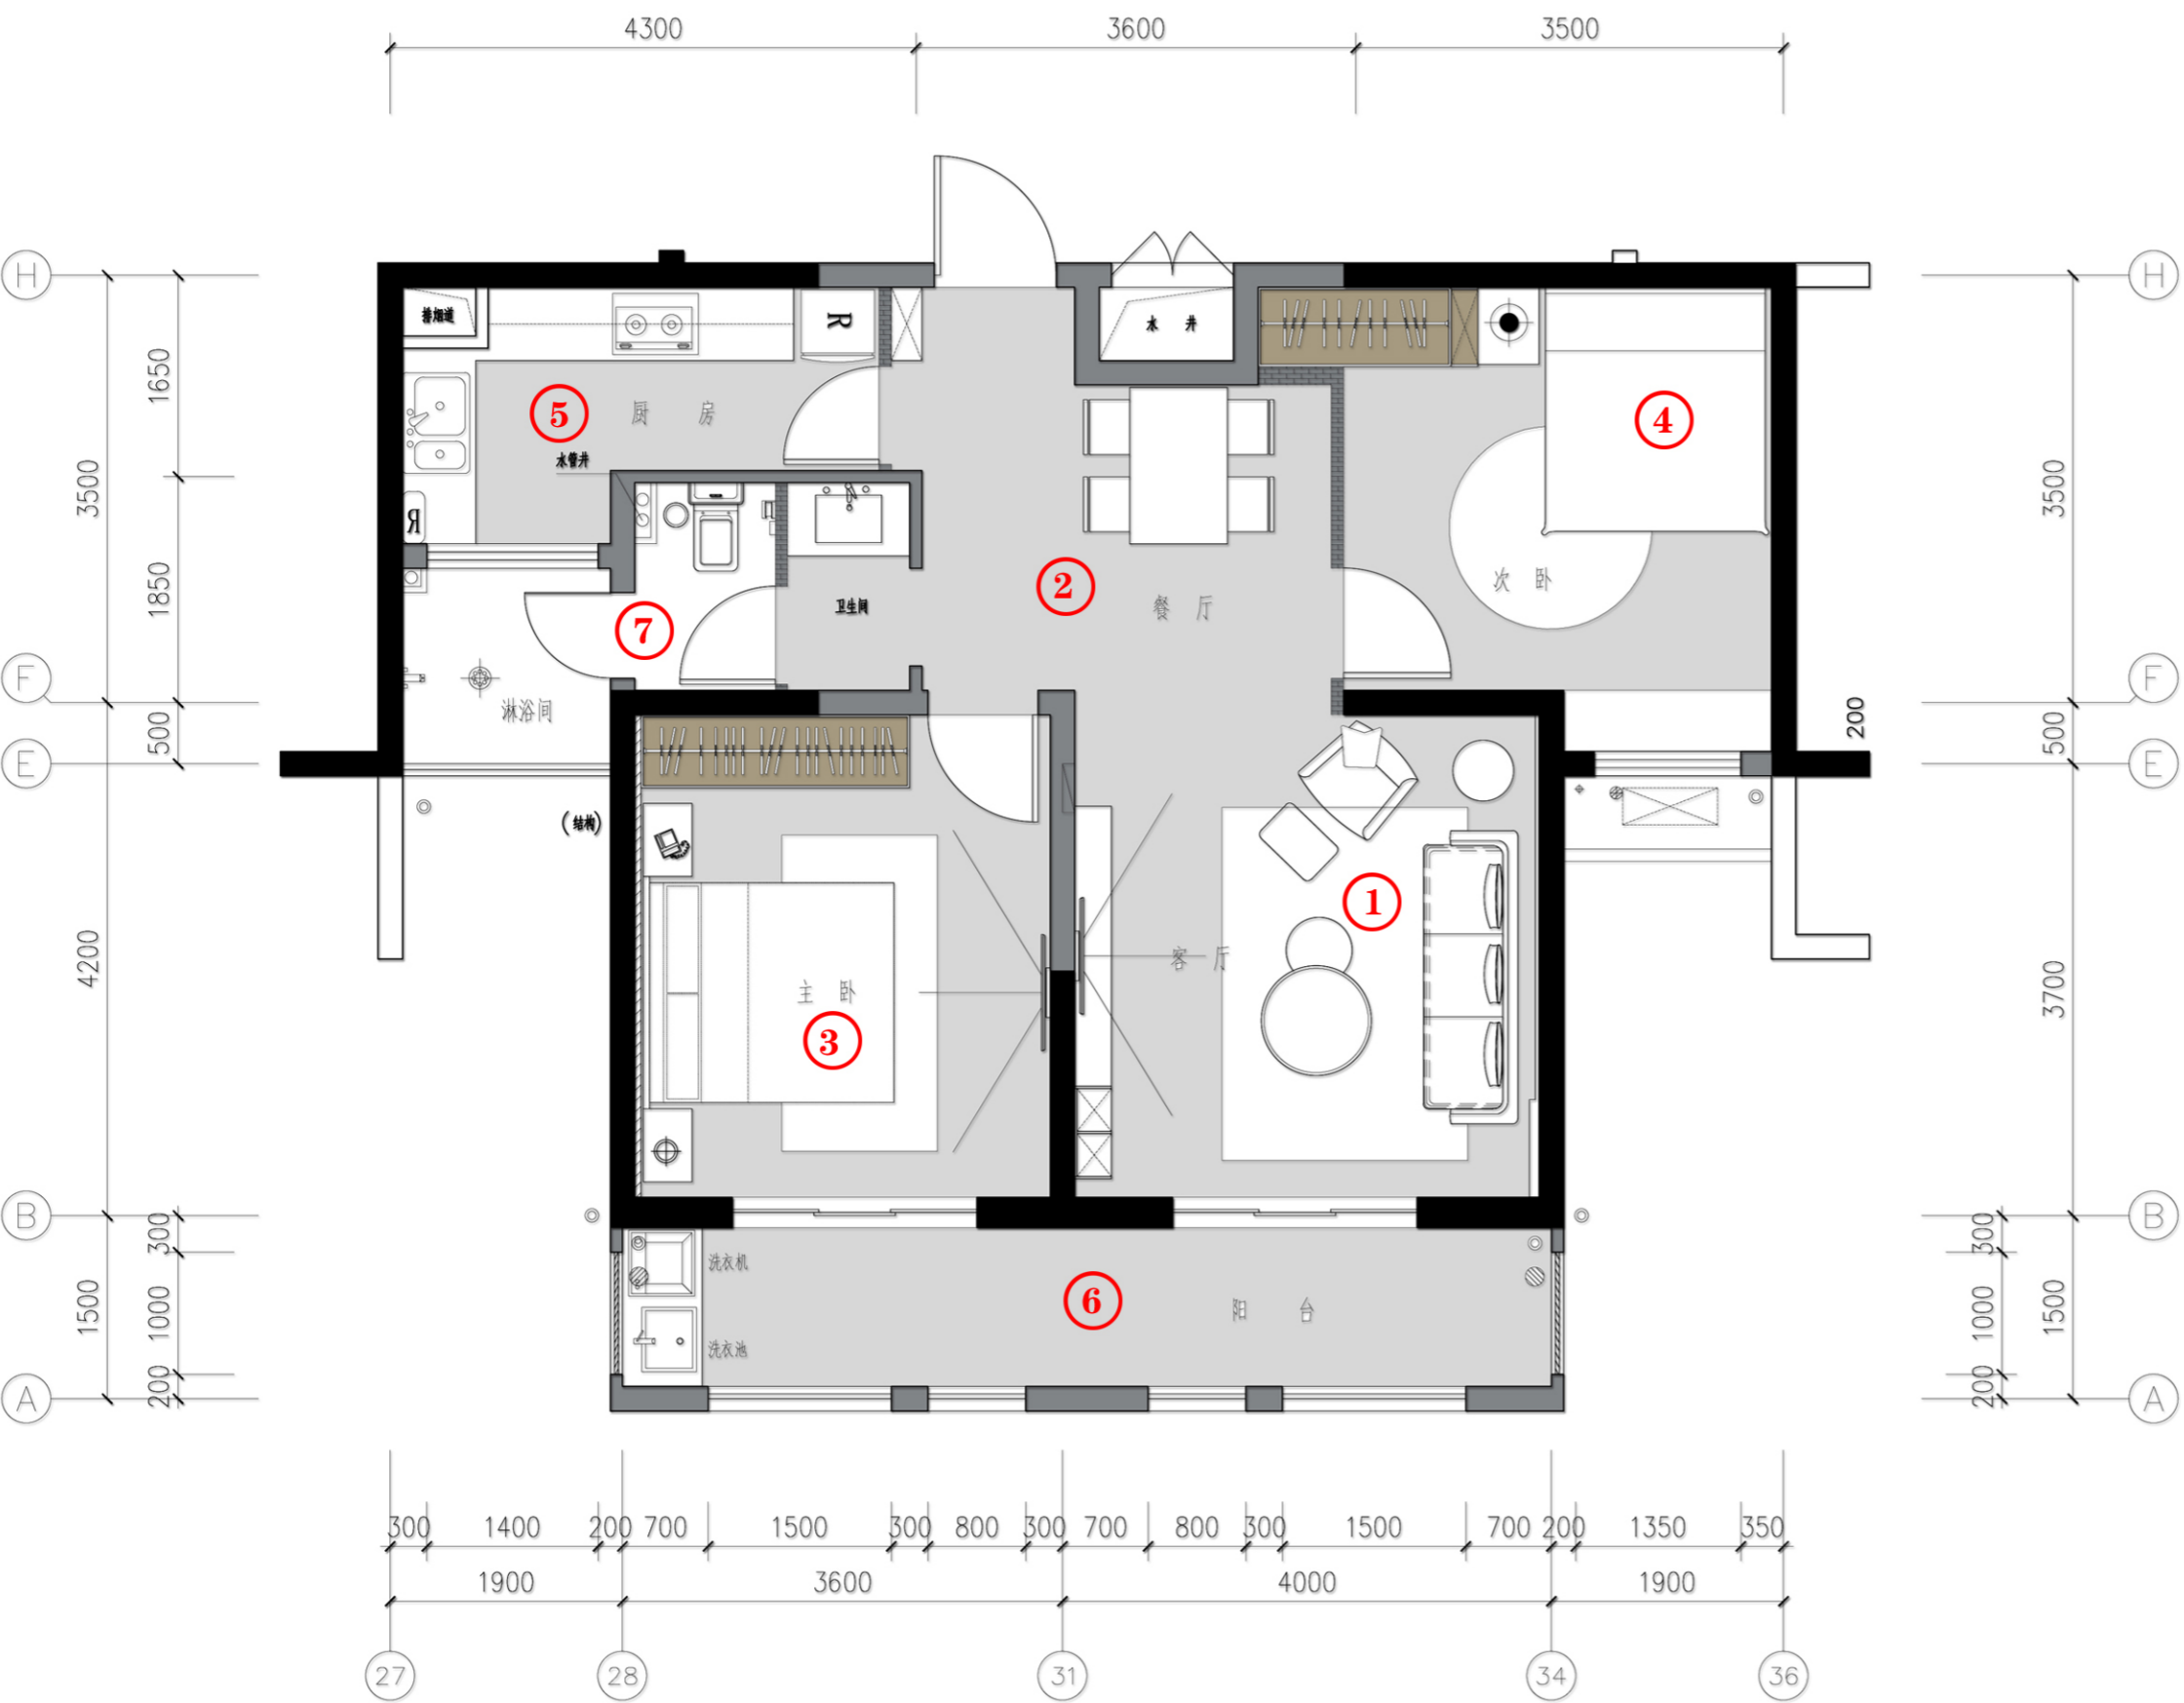

保障性租赁住房装修工程（二期）方案一
Baozhangxingzulingzhufangzhuangxiugongcheng

2026.4

PLANE SCHEME

户型平面规划

- 01 客厅 / a living room
- 02 餐厅 / restaurant
- 03 主卧室 / master bedroom
- 04 次卧室 / second bedroom
- 05 厨房 / kitchen
- 06 阳台 / balcony
- 07 卫生间 / toilet

平面图 (方案一)

效果图

PERSPECTIVE

生态宜居

ECOLOGICAL&LIVABILITY

静谧 宁静 疗愈

尊重环境之间的连续性，空间的连贯性，
使用少量材料、装置集成化、照明等
通过新材料、新工艺提升居住体验。
每一次取舍都是对本质的追问，
何为必需？何为丰盈？
其灵感的核心，始终是对美、对生活品质
永不妥协的追求。

客餐厅 (方案一)