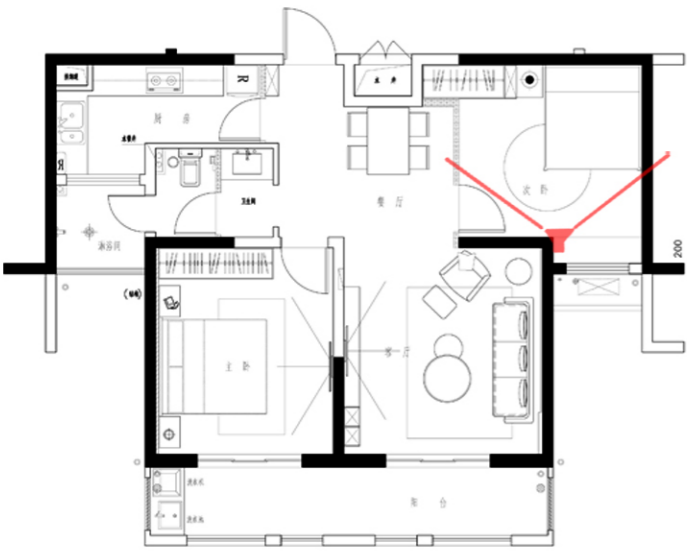

次卧 (方案一)
效果图
PERSPECTIVE