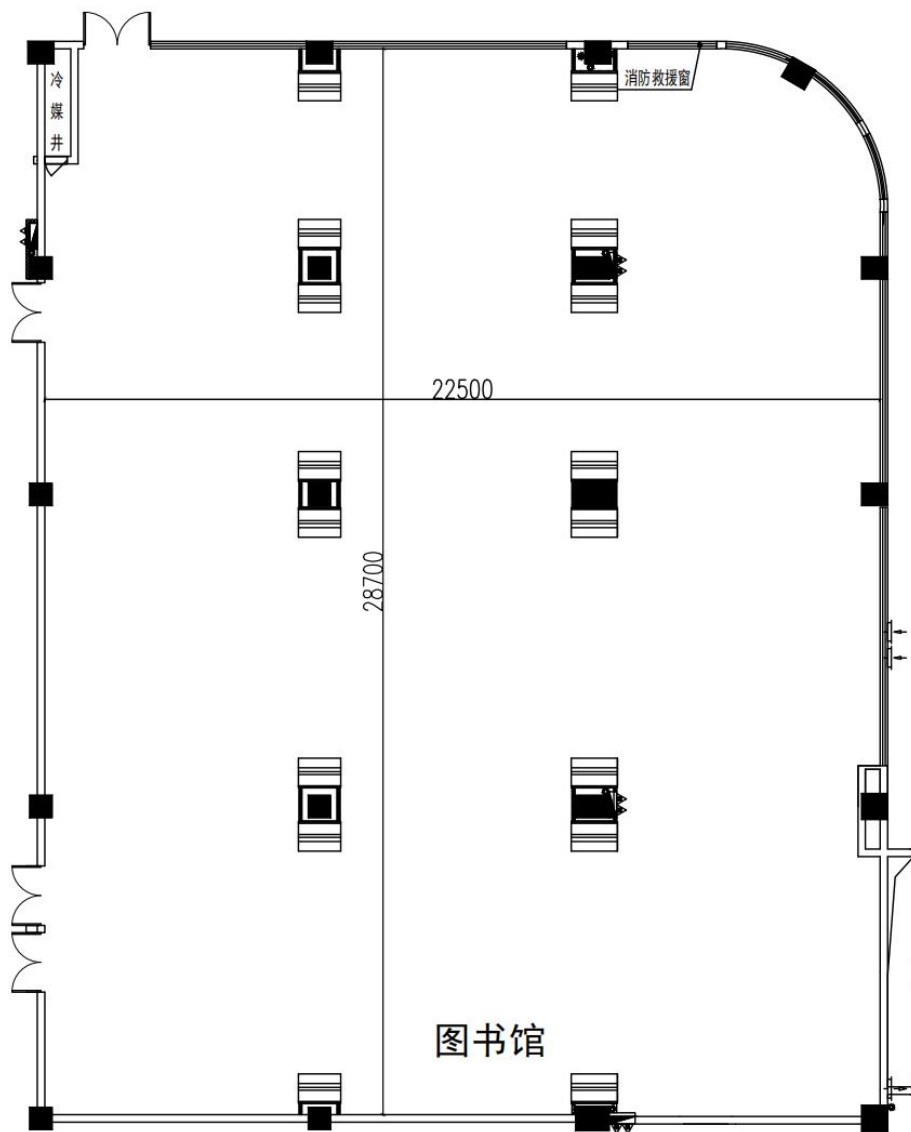

南京一中浦口分校等校(园)教学、办公木器及后勤等设备采购项目相关图纸附件

(单位: mm)

图书馆

普通教室
(小学)

报告厅