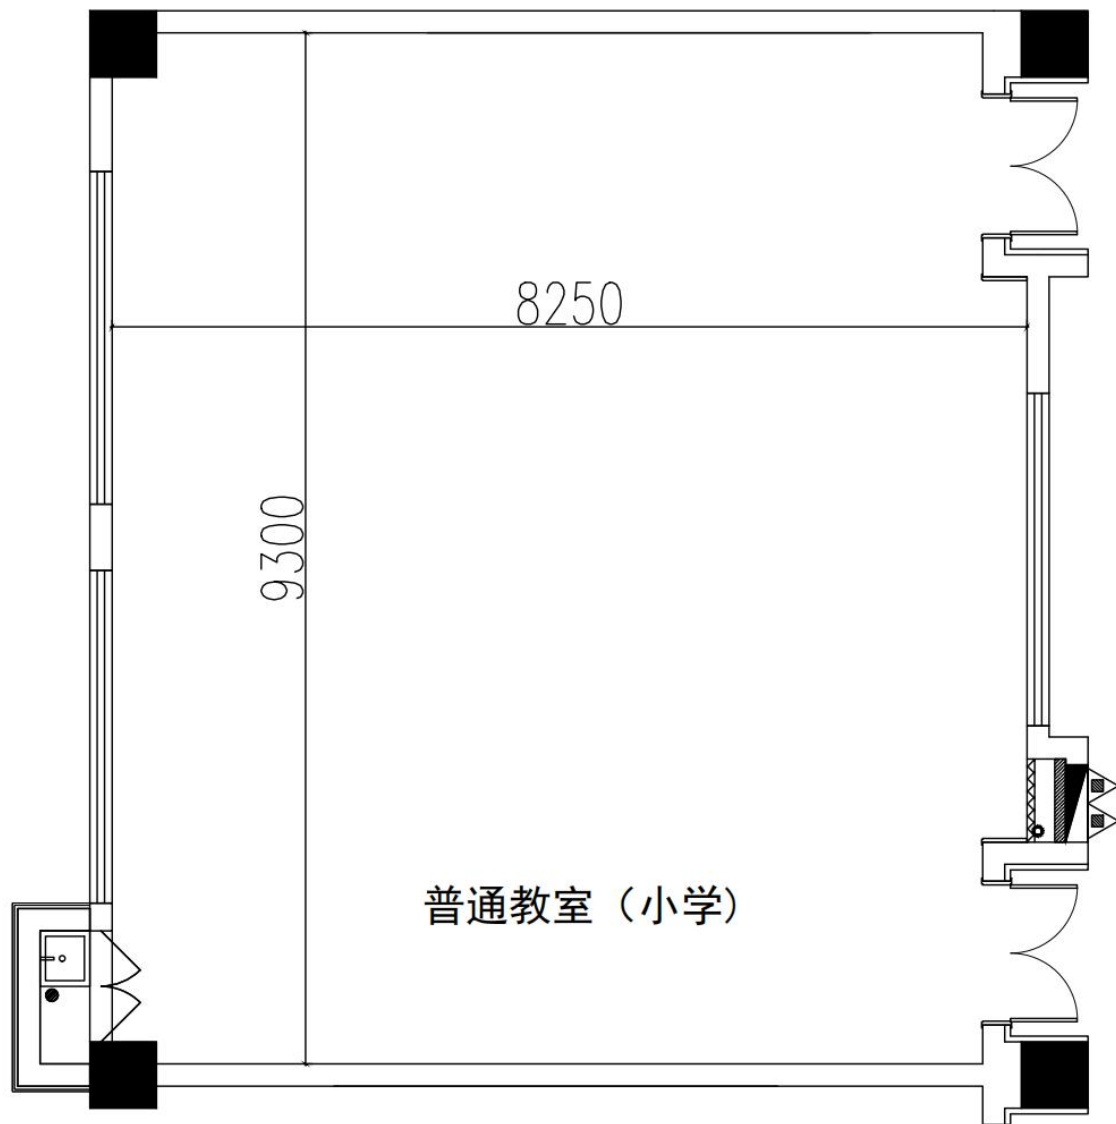

南京一中浦口分校等校(园)教学、办公木器及后勤等设备采购项目相关图纸附件

(单位: mm)

图书馆

普通教室
(小学)

报告厅