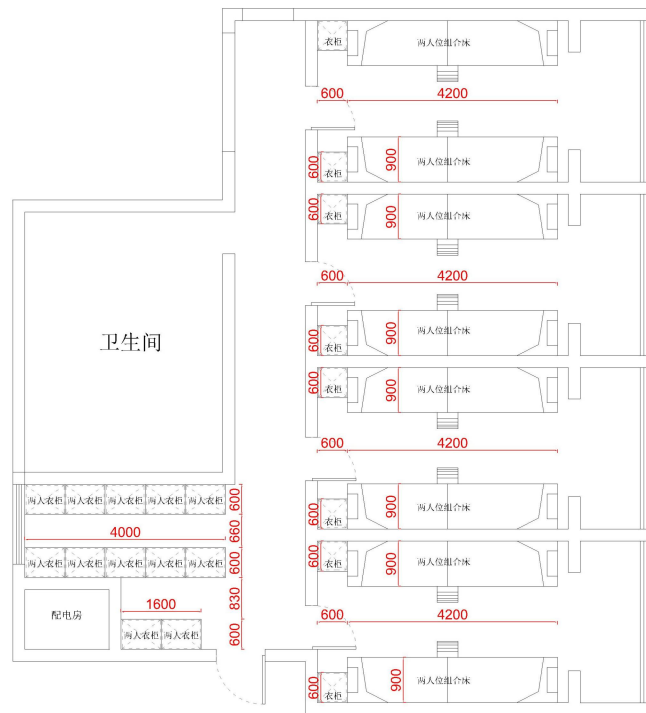

# 房间布局图

兰馨苑三栋 1 单元 101 套间

布局图 7

兰馨苑三栋 1 单元 201---501 套间

布局图 8

兰馨苑三栋 2 单元 102---602 套间

布局图 10

兰馨苑三栋 2 单元 103

布局图 11

兰馨苑三栋 2 单元 203---603

布局图 12

兰馨苑三栋 2 单元 104---604

布局图 13

产品效果图

## 产品线稿图

## 二上铺一下铺高架床