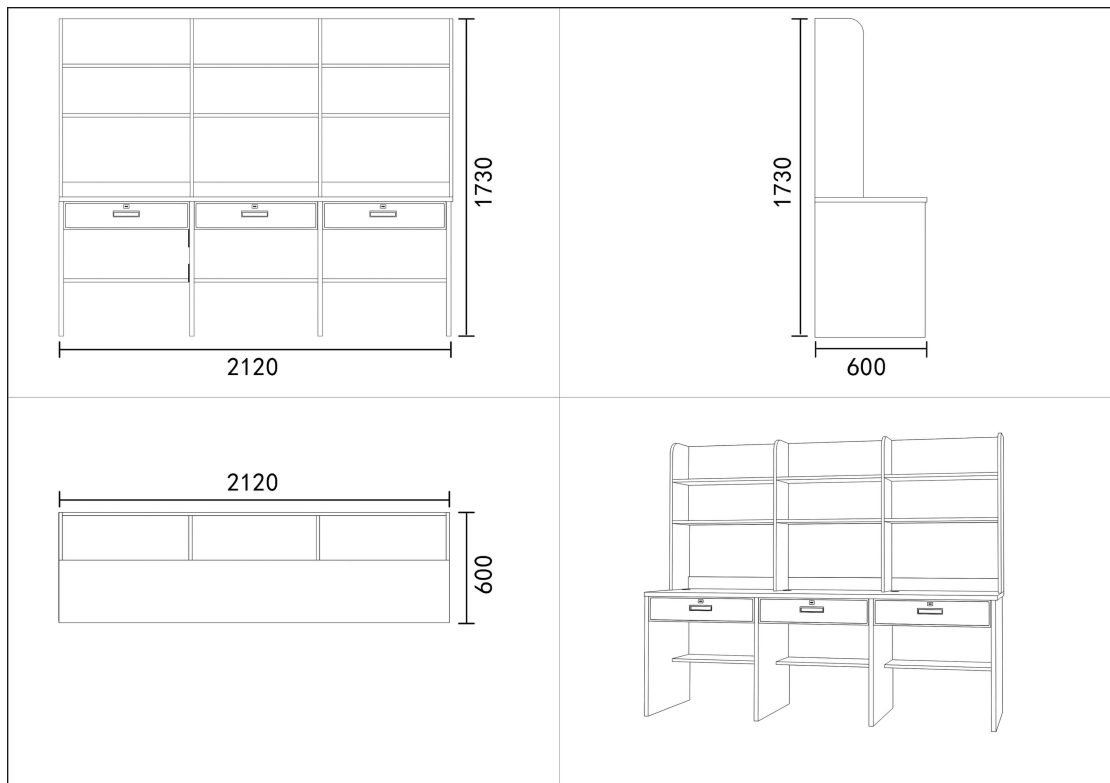

# 房间布局图

兰馨苑三栋 1 单元 101 套间

布局图 7

兰馨苑三栋 1 单元 201---501 套间

布局图 8

兰馨苑三栋 2 单元 102---602 套间

布局图 10

兰馨苑三栋 2 单元 103

布局图 11

兰馨苑三栋 2 单元 203---603

布局图 12

兰馨苑三栋 2 单元 104---604

布局图 13

产品效果图

## 产品线稿图

## 二上铺一下铺高架床