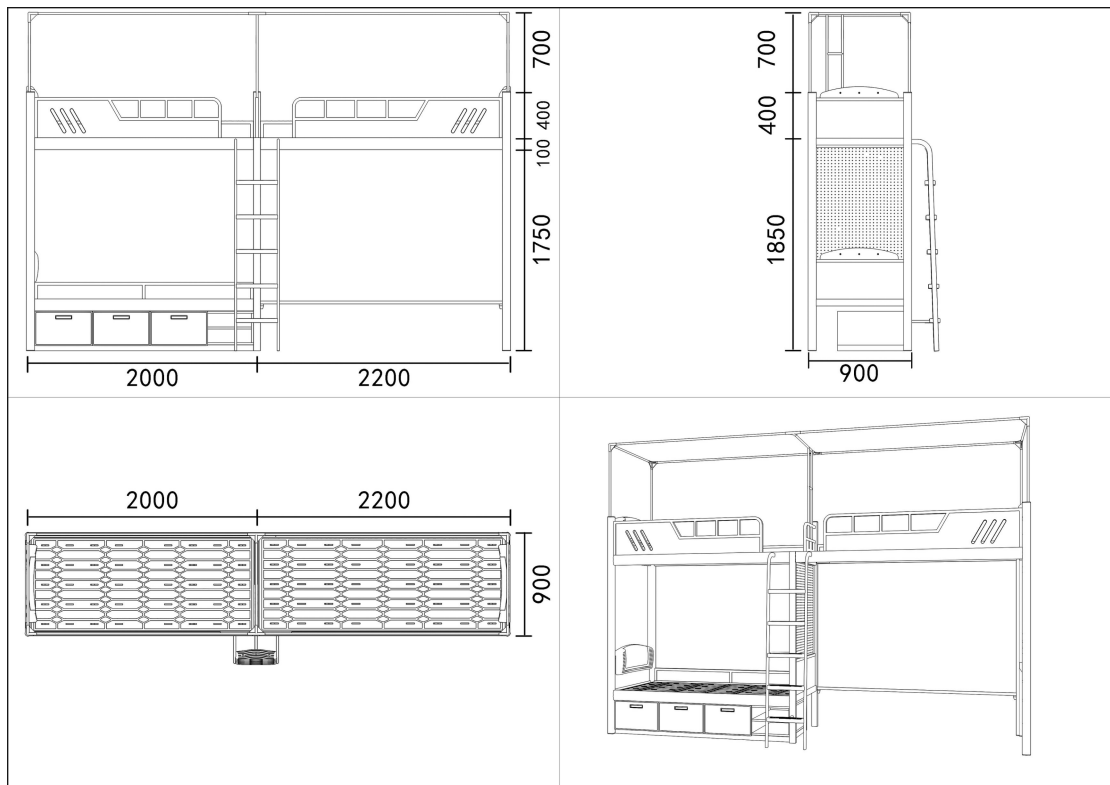

# 房间布局图

兰馨苑三栋 1 单元 101 套间

布局图 7

兰馨苑三栋 1 单元 201---501 套间

布局图 8

兰馨苑三栋 2 单元 102---602 套间

布局图 10

兰馨苑三栋 2 单元 103

布局图 11

兰馨苑三栋 2 单元 203---603

布局图 12

兰馨苑三栋 2 单元 104---604

布局图 13

产品效果图

## 产品线稿图