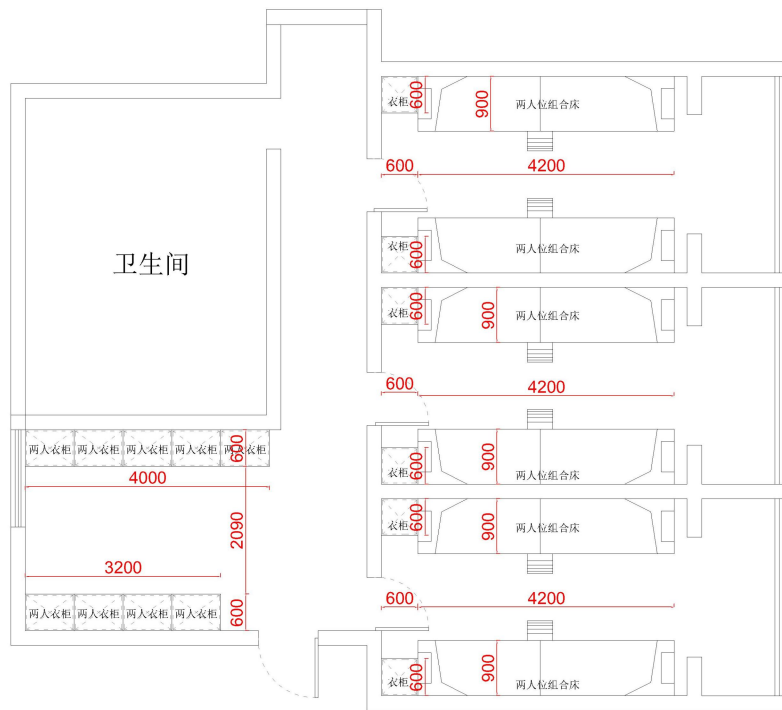

# 房间布局图

兰馨苑三栋 1 单元 101 套间

布局图 7

兰馨苑三栋 1 单元 201---501 套间

布局图 8

兰馨苑三栋 2 单元 102---602 套间

布局图 10

兰馨苑三栋 2 单元 103

布局图 11

兰馨苑三栋 2 单元 203---603

布局图 12

兰馨苑三栋 2 单元 104---604

布局图 13

产品效果图

## 产品线稿图

## 二上铺一下铺高架床