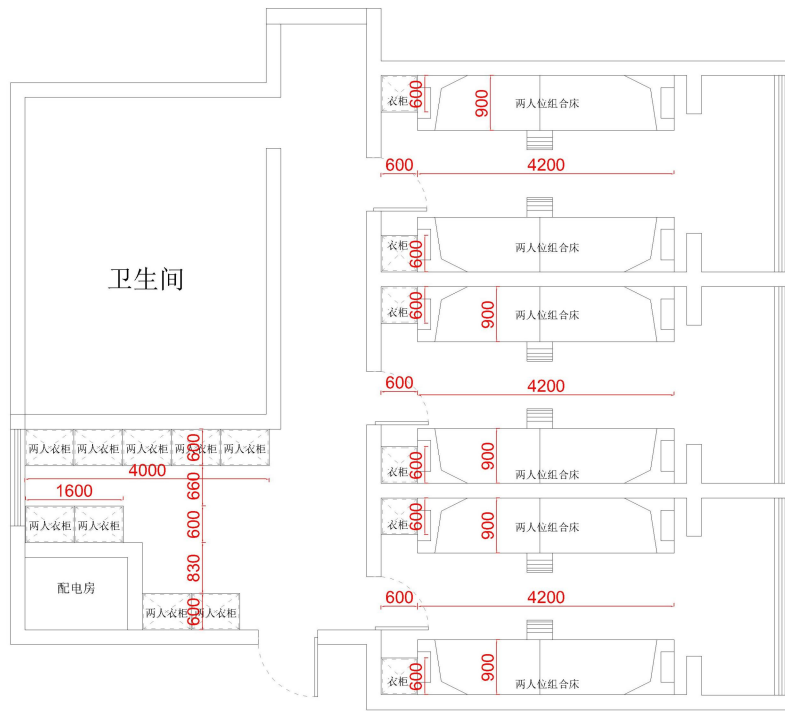

# 房间布局图

兰馨苑三栋 1 单元 101 套间

布局图 7

兰馨苑三栋 1 单元 201---501 套间

布局图 8

兰馨苑三栋 2 单元 102---602 套间

布局图 10

兰馨苑三栋 2 单元 103

布局图 11

兰馨苑三栋 2 单元 203---603

布局图 12

兰馨苑三栋 2 单元 104---604

布局图 13

产品效果图

## 产品线稿图

## 二上铺一下铺高架床