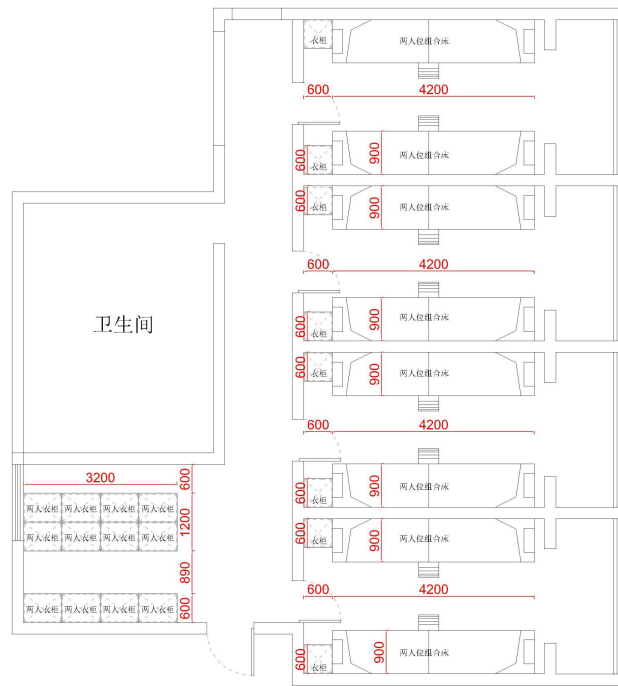

# 房间布局图

兰馨苑三栋 1 单元 101 套间

布局图 7

兰馨苑三栋 1 单元 201---501 套间

布局图 8

兰馨苑三栋 2 单元 102---602 套间

布局图 10

兰馨苑三栋 2 单元 103

布局图 11

兰馨苑三栋 2 单元 203---603

布局图 12

兰馨苑三栋 2 单元 104---604

布局图 13

产品效果图

## 产品线稿图

## 二上铺一下铺高架床