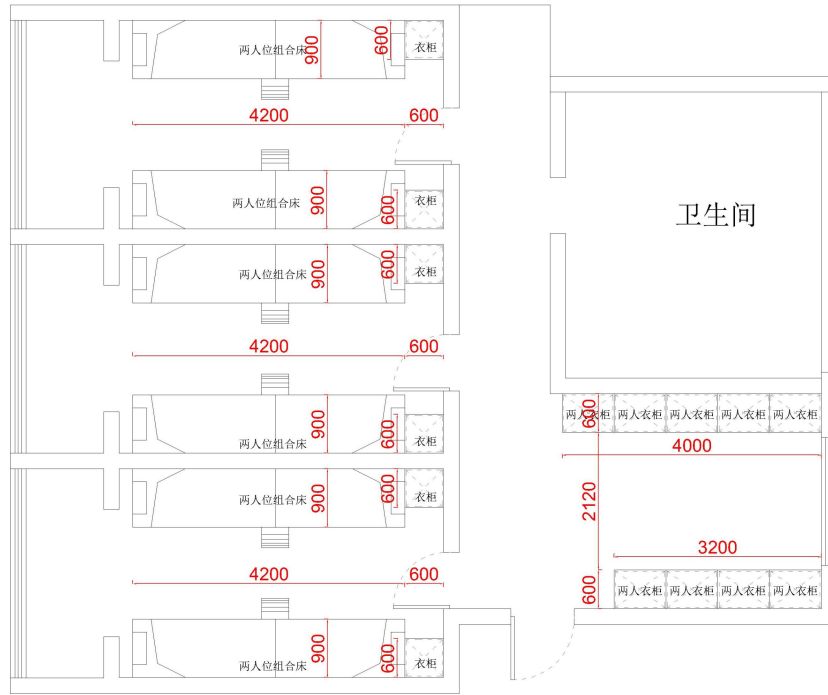

# 房间布局图

兰馨苑三栋 1 单元 101 套间

布局图 7

兰馨苑三栋 1 单元 201---501 套间

布局图 8

兰馨苑三栋 2 单元 102---602 套间

布局图 10

兰馨苑三栋 2 单元 103

布局图 11

兰馨苑三栋 2 单元 203---603

布局图 12

兰馨苑三栋 2 单元 104---604

布局图 13

产品效果图

## 产品线稿图

## 二上铺一下铺高架床