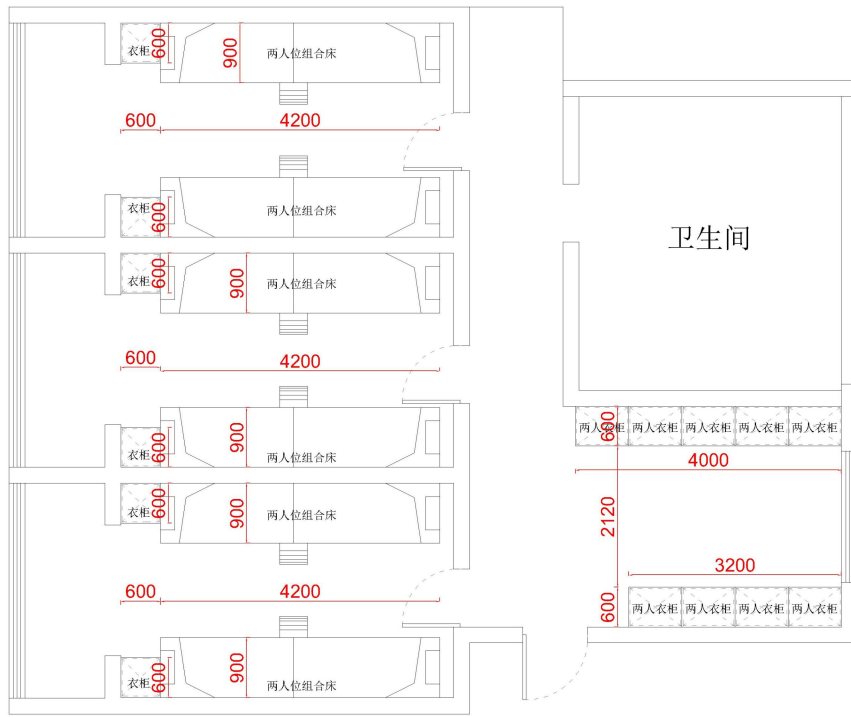

# 房间布局图

兰馨苑三栋 1 单元 101 套间

布局图 7

兰馨苑三栋 1 单元 201---501 套间

布局图 8

兰馨苑三栋 2 单元 102---602 套间

布局图 10

兰馨苑三栋 2 单元 103

布局图 11

兰馨苑三栋 2 单元 203---603

布局图 12

兰馨苑三栋 2 单元 104---604

布局图 13

产品效果图

## 产品线稿图

## 二上铺一下铺高架床