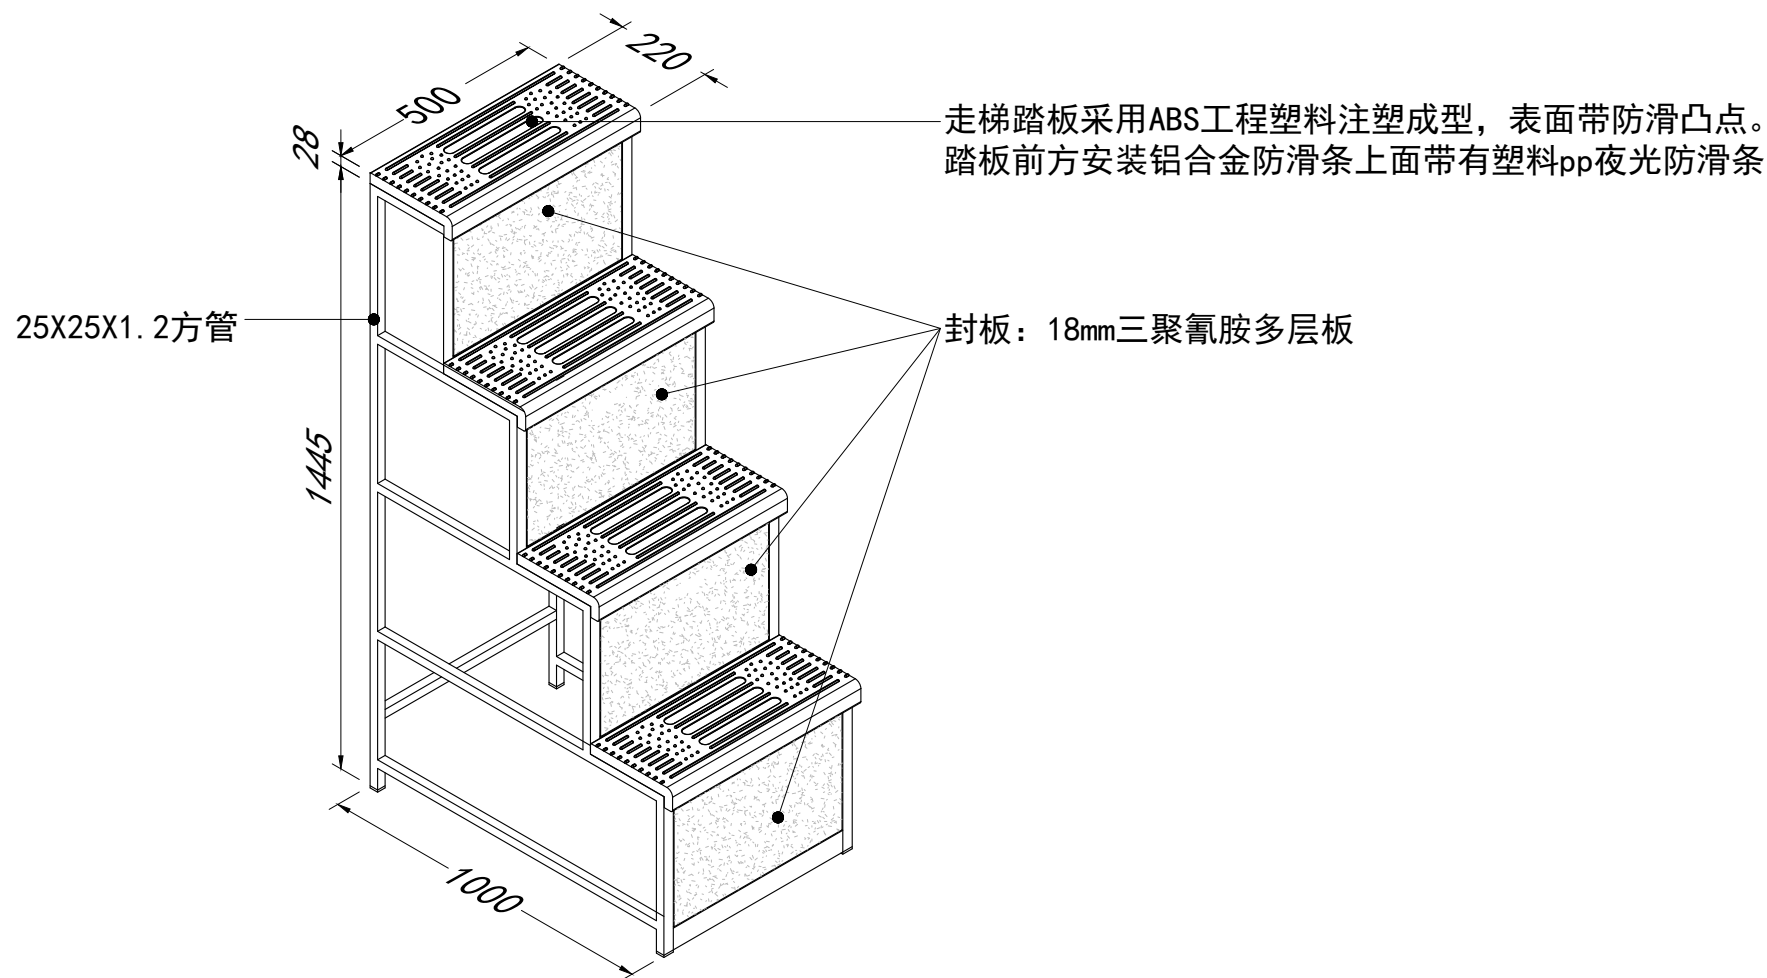

学生公寓家具平面布置图

床站片立管  
扇型钢管截面图

床梁钢管截面图

二连体公寓床-床架

注：颜色参考效果图

二连体公寓床-走梯

书架：18mm厚E0级实木多层饰面板

L形桌面：25mm厚E0级实木多层饰面板

不锈钢挂衣杆  
φ25\*1.2mm

双开门衣柜：18mm厚E0级实木多层饰面板  
配铝合金圆拉手+不锈钢挂锁扣

衣柜背板：5mm厚中密度纤维饰面板

抽屉+单门柜  
配铝合金圆拉手+不锈钢挂锁扣  
后拉板  
车屉深420mm  
金属支撑脚

墙面插座，书架此处无背板

说明：

- 1、书桌：桌面板采用25mm厚E0级实木多层饰面板；桌下柜(抽屉+单门柜)柜体采用18mm厚E0级实木多层饰面板，背板及抽屉底板采用5mm厚中密度纤维饰面板。
- 2、书架：采用18mm厚E0级实木多层饰面板。
- 3、衣柜：柜体板采用18mm厚实木多层免漆板，背板采用5mm厚中密度纤维饰面板。
- 4、五金：拉手采用铝合金材质圆拉手；挂锁扣采用不锈钢冲压而成；抽屉轨道采用静音三节滑轨；铰链采用优质国产品牌铰链。
- 5、组合桌柜与床架须连接成为一个整体。

注：颜色参考效果图

二连体公寓床-组合桌柜

说明:

- 1、座椅在不用时可推进书桌下面，椅背不要突出床外立面，尺寸如示意图。
- 2、材质采用改性聚丙烯材料，添加30%长波纤；
- 3、整体采用一体注塑成型工艺，人体学靠背舒适设计，座面弧度贴合坐感舒适，椅脚安装塑料防滑脚垫；
- 4、颜色：多种颜色备选（根据甲方要求确定选色）

注：颜色参考效果图

椅子