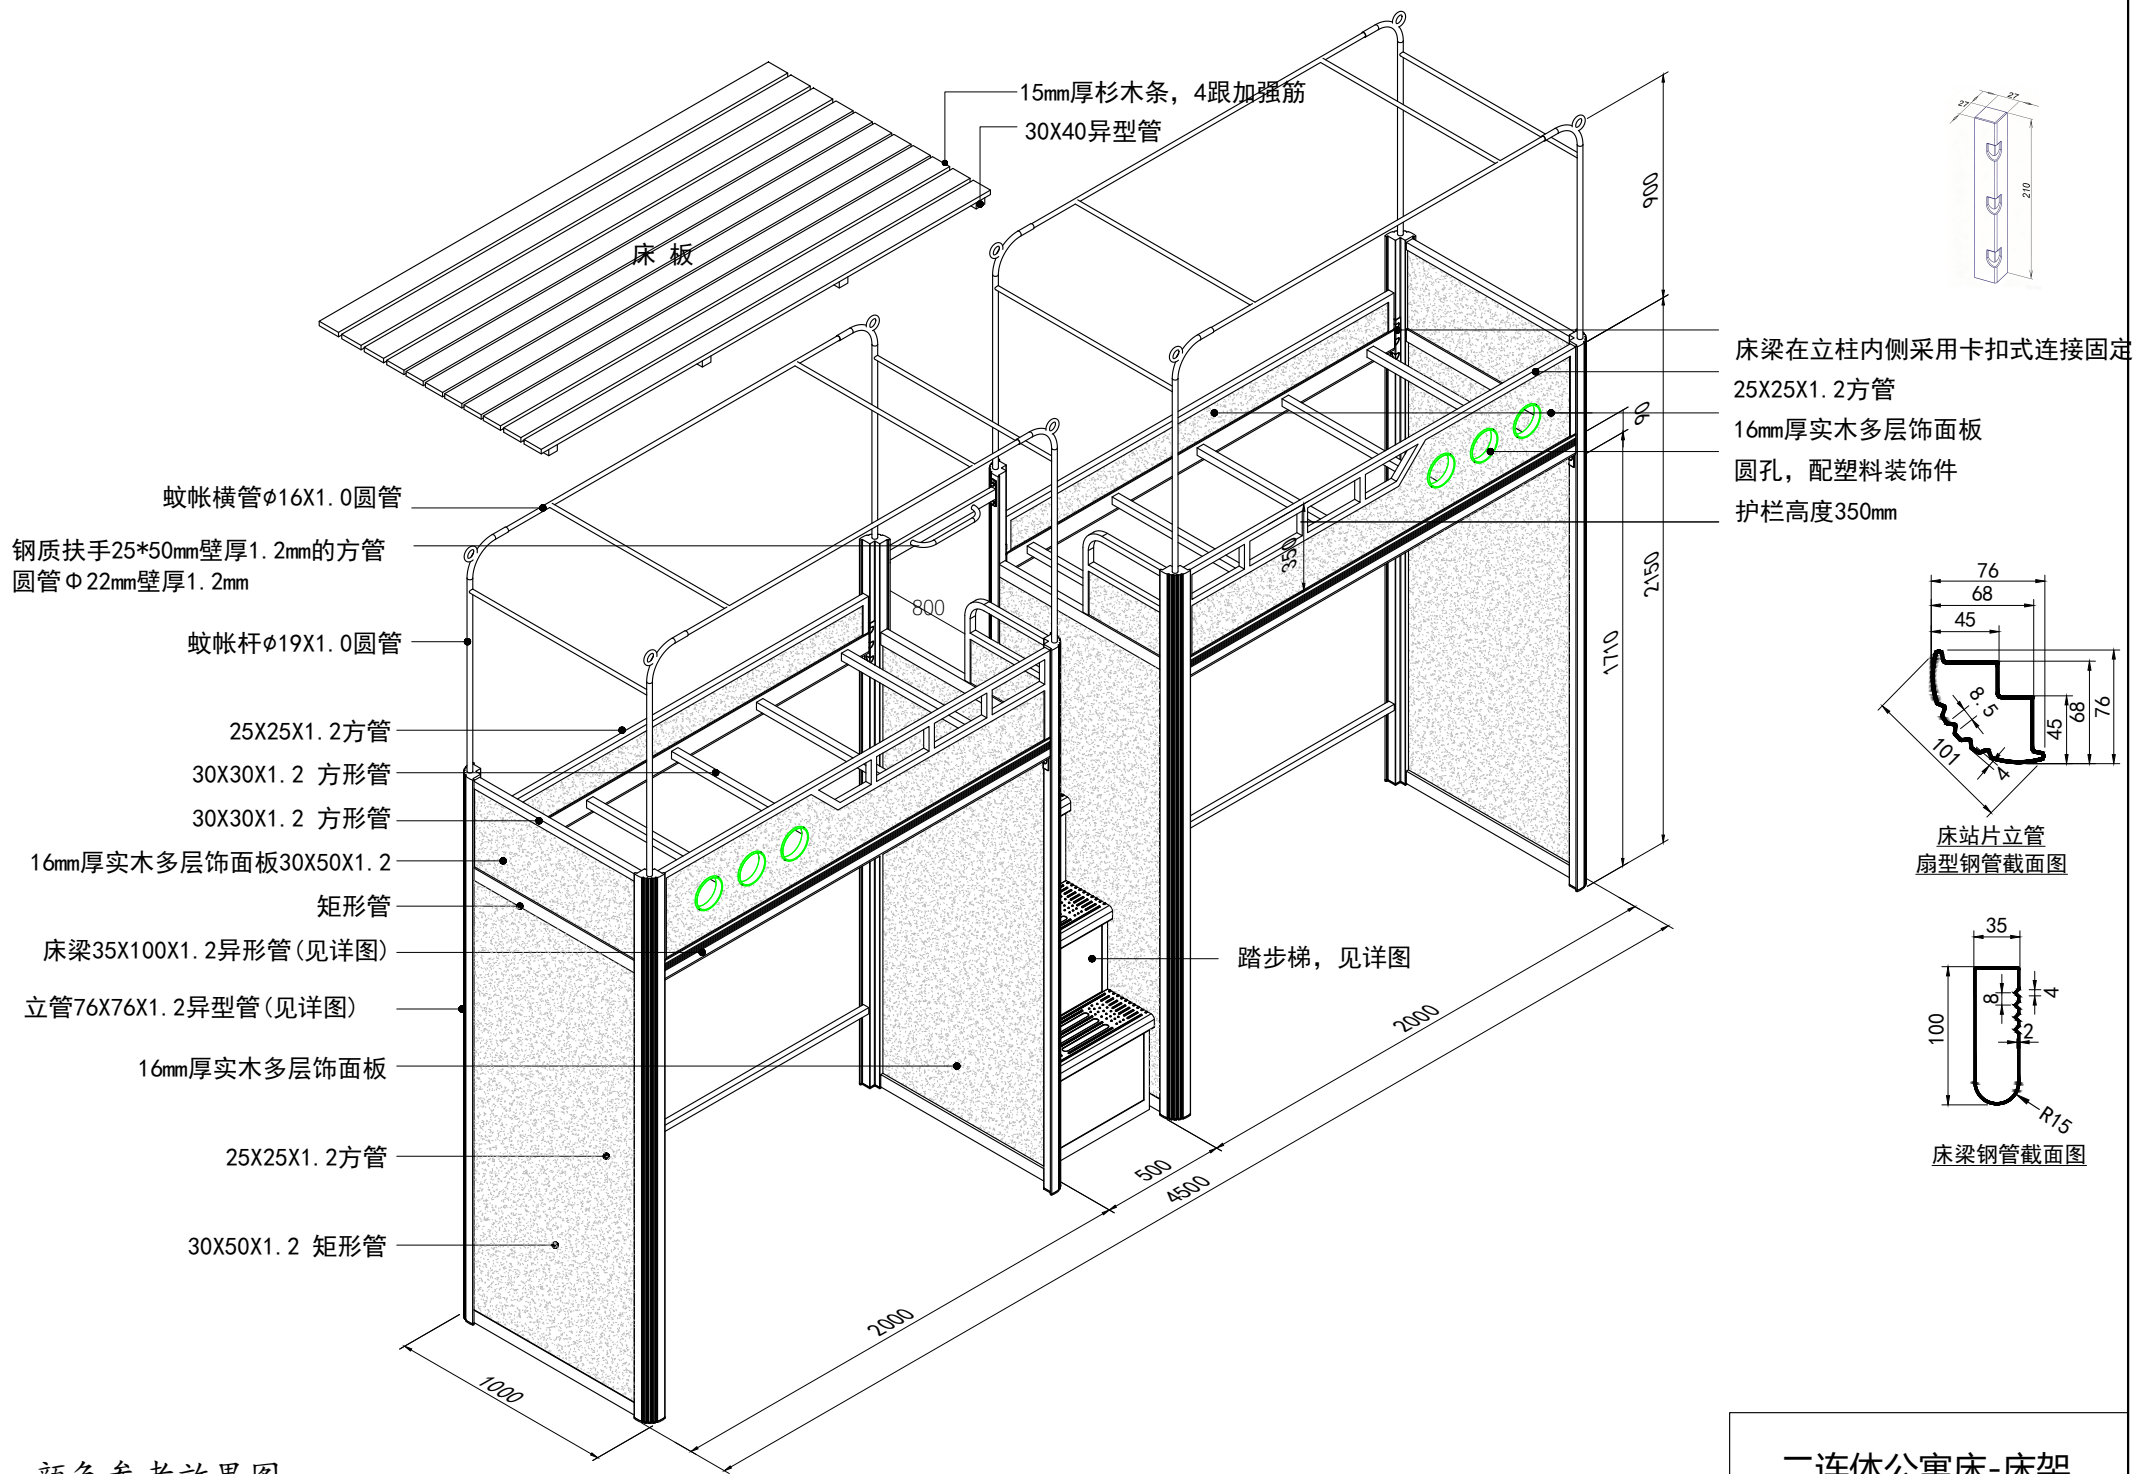

学生公寓家具平面布置图

床站片立管  
扇型钢管截面图

床梁钢管截面图

二连体公寓床-床架

注：颜色参考效果图

二连体公寓床-走梯

书架：18mm厚E0级实木多层饰面板

L形桌面：25mm厚E0级实木多层饰面板

不锈钢挂衣杆  
φ25\*1.2mm

双开门衣柜：18mm厚E0级实木多层饰面板  
配铝合金圆拉手+不锈钢挂锁扣

衣柜背板：5mm厚中密度纤维饰面板

抽屉+单门柜  
配铝合金圆拉手+不锈钢挂锁扣  
后拉板  
车屉深420mm  
金属支撑脚

墙面插座，书架此处无背板

说明：

- 1、书桌：桌面板采用25mm厚E0级实木多层饰面板；桌下柜(抽屉+单门柜)柜体采用18mm厚E0级实木多层饰面板，背板及抽屉底板采用5mm厚中密度纤维饰面板。
- 2、书架：采用18mm厚E0级实木多层饰面板。
- 3、衣柜：柜体板采用18mm厚实木多层免漆板，背板采用5mm厚中密度纤维饰面板。
- 4、五金：拉手采用铝合金材质圆拉手；挂锁扣采用不锈钢冲压而成；抽屉轨道采用静音三节滑轨；铰链采用优质国产品牌铰链。
- 5、组合桌柜与床架须连接成为一个整体。

注：颜色参考效果图

二连体公寓床-组合桌柜

说明:

- 1、座椅在不用时可推进书桌下面，椅背不要突出床外立面，尺寸如示意图。
- 2、材质采用改性聚丙烯材料，添加30%长波纤；
- 3、整体采用一体注塑成型工艺，人体学靠背舒适设计，座面弧度贴合坐感舒适，椅脚安装塑料防滑脚垫；
- 4、颜色：多种颜色备选（根据甲方要求确定选色）

注：颜色参考效果图

椅子