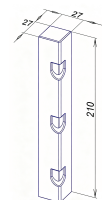

学生公寓家具平面布置图

床站片立管  
扇型钢管截面图

床梁钢管截面图

二连体公寓床-床架

注：颜色参考效果图

二连体公寓床-走梯

书架：18mm厚E0级实木多层饰面板

L形桌面：25mm厚E0级实木多层饰面板

不锈钢挂衣杆  
φ25\*1.2mm

双开门衣柜：18mm厚E0级实木多层饰面板  
配铝合金圆拉手+不锈钢挂锁扣

衣柜背板：5mm厚中密度纤维饰面板

抽屉+单门柜  
配铝合金圆拉手+不锈钢挂锁扣  
后拉板  
车屉深420mm  
金属支撑脚

墙面插座，书架此处无背板

说明：

- 1、书桌：桌面板采用25mm厚E0级实木多层饰面板；桌下柜(抽屉+单门柜)柜体采用18mm厚E0级实木多层饰面板，背板及抽屉底板采用5mm厚中密度纤维饰面板。
- 2、书架：采用18mm厚E0级实木多层饰面板。
- 3、衣柜：柜体板采用18mm厚实木多层免漆板，背板采用5mm厚中密度纤维饰面板。
- 4、五金：拉手采用铝合金材质圆拉手；挂锁扣采用不锈钢冲压而成；抽屉轨道采用静音三节滑轨；铰链采用优质国产品牌铰链。
- 5、组合桌柜与床架须连接成为一个整体。