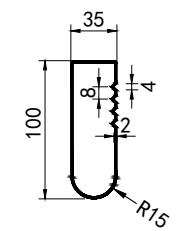

学生公寓家具平面布置图

床站片立管  
扇型钢管截面图

床梁钢管截面图

二连体公寓床-床架

注：颜色参考效果图

二连体公寓床-走梯

书架：18mm厚E0级实木多层饰面板

L形桌面：25mm厚E0级实木多层饰面板

不锈钢挂衣杆  
φ25\*1.2mm

双开门衣柜：18mm厚E0级实木多层饰面板  
配铝合金圆拉手+不锈钢挂锁扣

衣柜背板：5mm厚中密度纤维饰面板

抽屉+单门柜  
配铝合金圆拉手+不锈钢挂锁扣  
后拉板  
车屉深420mm  
金属支撑脚

墙面插座，书架此处无背板

说明：

- 1、书桌：桌面板采用25mm厚E0级实木多层饰面板；桌下柜(抽屉+单门柜)柜体采用18mm厚E0级实木多层饰面板，背板及抽屉底板采用5mm厚中密度纤维饰面板。
- 2、书架：采用18mm厚E0级实木多层饰面板。
- 3、衣柜：柜体板采用18mm厚实木多层免漆板，背板采用5mm厚中密度纤维饰面板。
- 4、五金：拉手采用铝合金材质圆拉手；挂锁扣采用不锈钢冲压而成；抽屉轨道采用静音三节滑轨；铰链采用优质国产品牌铰链。
- 5、组合桌柜与床架须连接成为一个整体。