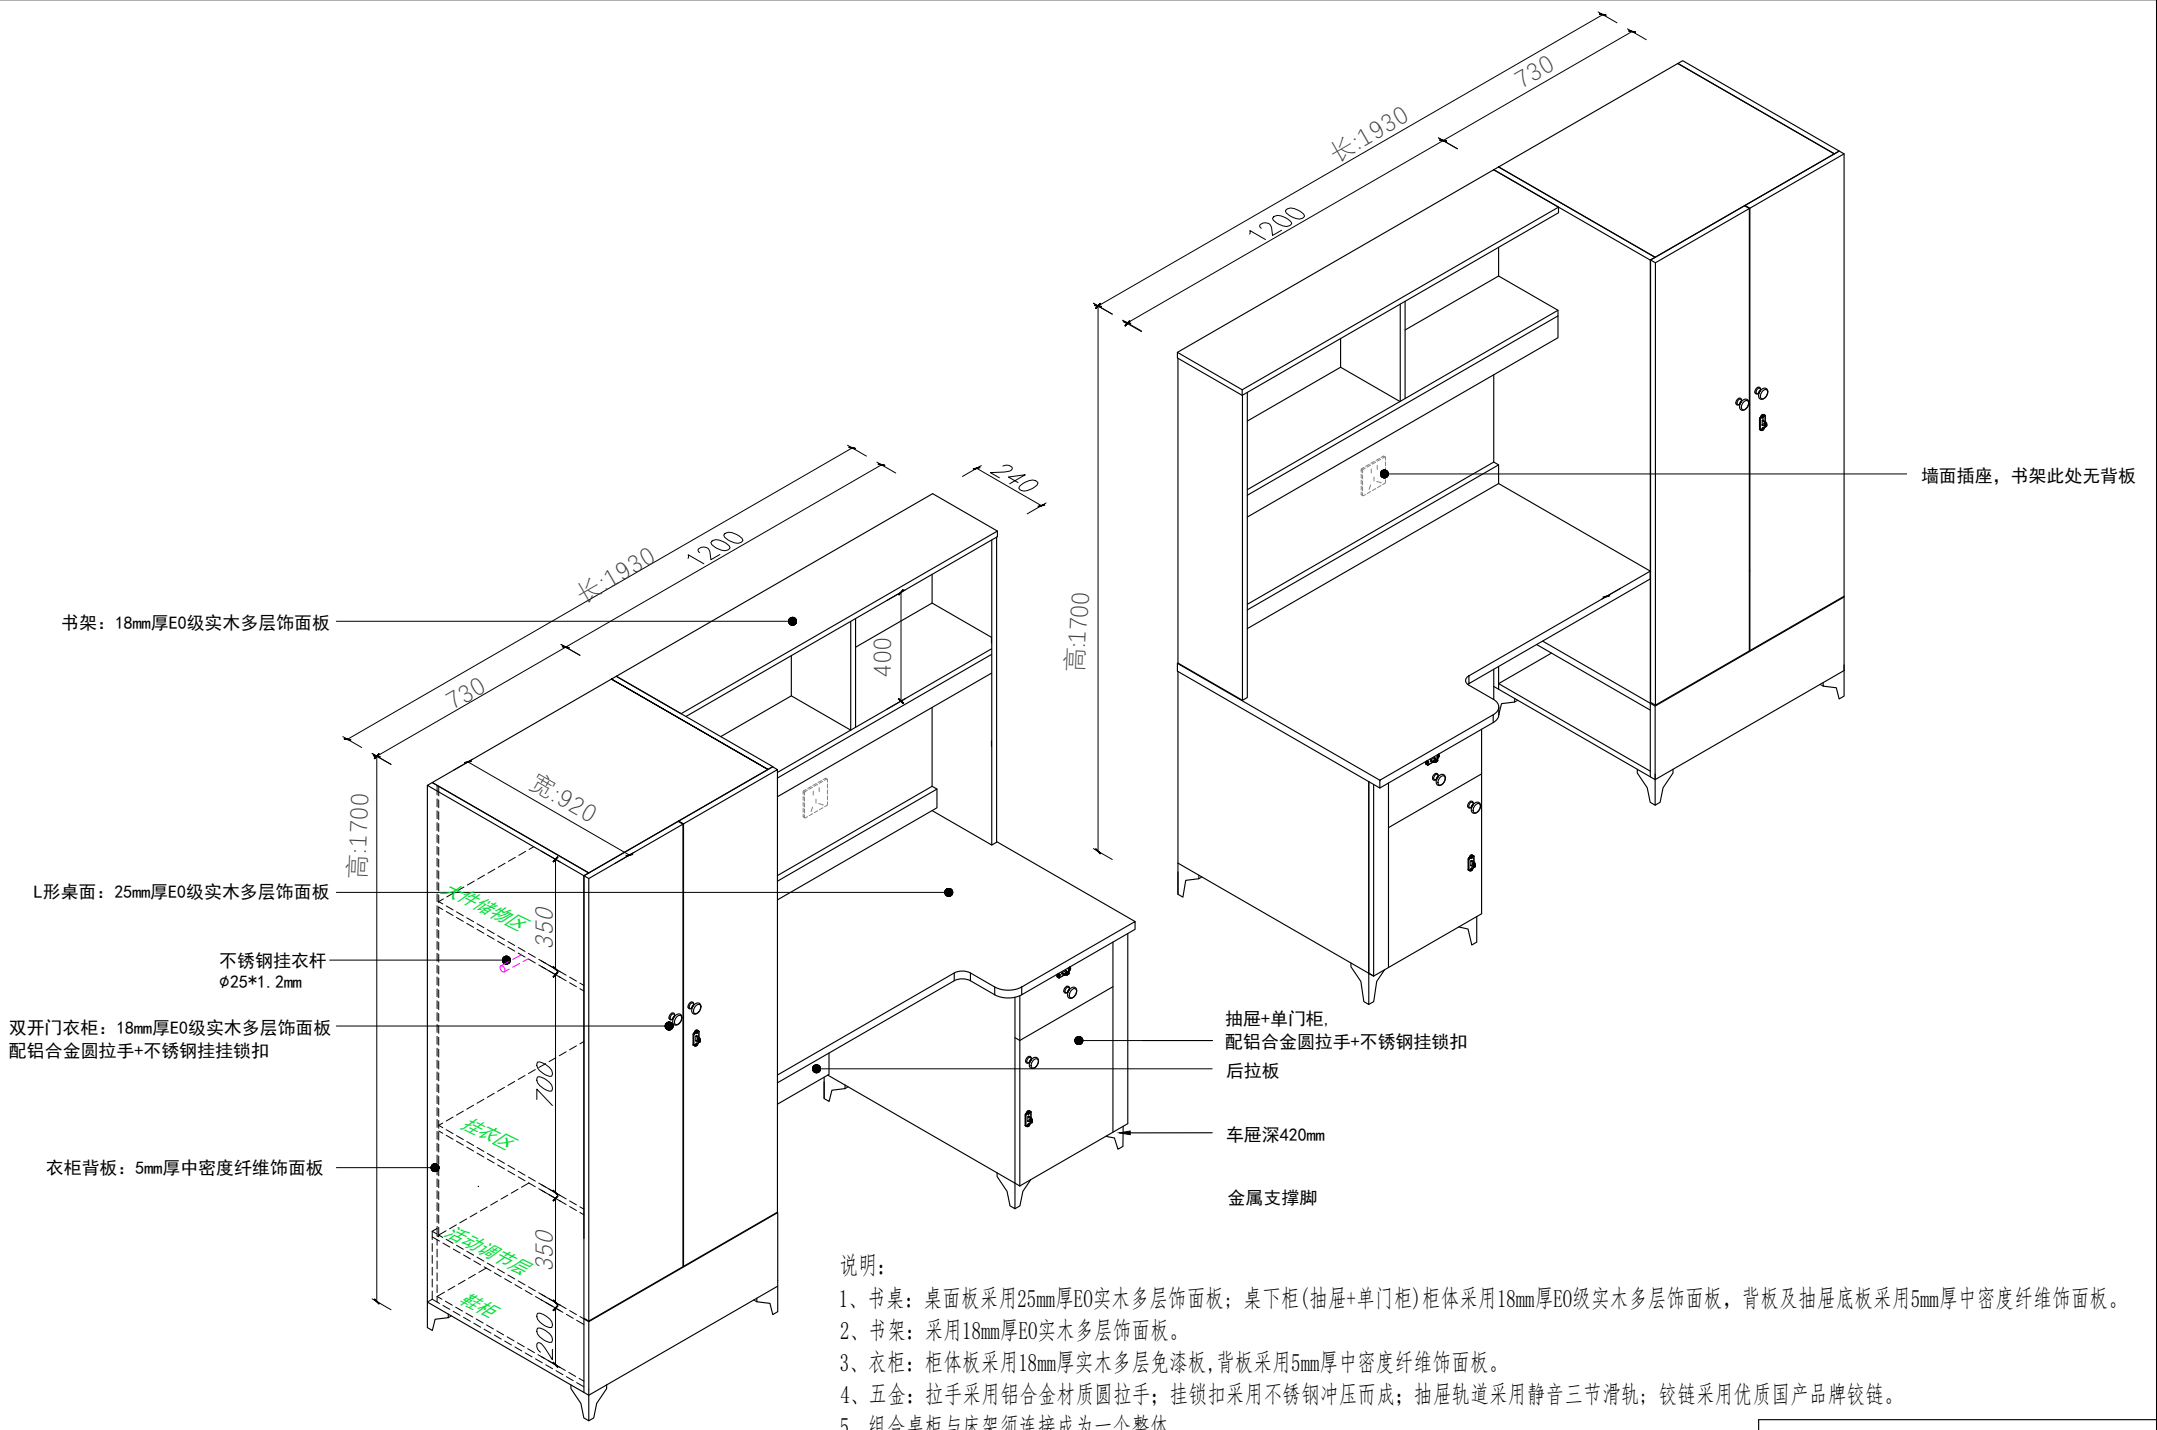

学生公寓家具平面布置图

床站片立管  
扇型钢管截面图

床梁钢管截面图

二连体公寓床-床架

注：颜色参考效果图

二连体公寓床-走梯

书架：18mm厚E0级实木多层饰面板

L形桌面：25mm厚E0级实木多层饰面板

不锈钢挂衣杆  
φ25\*1.2mm

双开门衣柜：18mm厚E0级实木多层饰面板  
配铝合金圆拉手+不锈钢挂锁扣

衣柜背板：5mm厚中密度纤维饰面板

抽屉+单门柜  
配铝合金圆拉手+不锈钢挂锁扣  
后拉板  
车屉深420mm  
金属支撑脚

墙面插座，书架此处无背板

说明：

- 1、书桌：桌面板采用25mm厚E0级实木多层饰面板；桌下柜(抽屉+单门柜)柜体采用18mm厚E0级实木多层饰面板，背板及抽屉底板采用5mm厚中密度纤维饰面板。
- 2、书架：采用18mm厚E0级实木多层饰面板。
- 3、衣柜：柜体板采用18mm厚实木多层免漆板，背板采用5mm厚中密度纤维饰面板。
- 4、五金：拉手采用铝合金材质圆拉手；挂锁扣采用不锈钢冲压而成；抽屉轨道采用静音三节滑轨；铰链采用优质国产品牌铰链。
- 5、组合桌柜与床架须连接成为一个整体。

注：颜色参考效果图

二连体公寓床-组合桌柜

说明:

- 1、座椅在不用时可推进书桌下面，椅背不要突出床外立面，尺寸如示意图。
- 2、材质采用改性聚丙烯材料，添加30%长波纤；
- 3、整体采用一体注塑成型工艺，人体学靠背舒适设计，座面弧度贴合坐感舒适，椅脚安装塑料防滑脚垫；
- 4、颜色：多种颜色备选（根据甲方要求确定选色）

注：颜色参考效果图

椅子