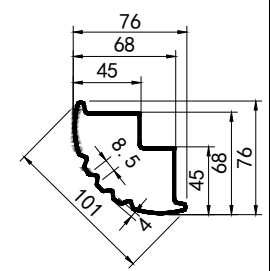

学生公寓家具平面布置图

床站片立管  
扇型钢管截面图

床梁钢管截面图

二连体公寓床-床架

注：颜色参考效果图

二连体公寓床-走梯

书架：18mm厚E0级实木多层饰面板

L形桌面：25mm厚E0级实木多层饰面板

不锈钢挂衣杆  
φ25\*1.2mm

双开门衣柜：18mm厚E0级实木多层饰面板  
配铝合金圆拉手+不锈钢挂锁扣

衣柜背板：5mm厚中密度纤维饰面板

抽屉+单门柜  
配铝合金圆拉手+不锈钢挂锁扣  
后拉板  
车屉深420mm  
金属支撑脚

墙面插座，书架此处无背板

说明：

- 1、书桌：桌面板采用25mm厚E0级实木多层饰面板；桌下柜(抽屉+单门柜)柜体采用18mm厚E0级实木多层饰面板，背板及抽屉底板采用5mm厚中密度纤维饰面板。
- 2、书架：采用18mm厚E0级实木多层饰面板。
- 3、衣柜：柜体板采用18mm厚实木多层免漆板，背板采用5mm厚中密度纤维饰面板。
- 4、五金：拉手采用铝合金材质圆拉手；挂锁扣采用不锈钢冲压而成；抽屉轨道采用静音三节滑轨；铰链采用优质国产品牌铰链。
- 5、组合桌柜与床架须连接成为一个整体。