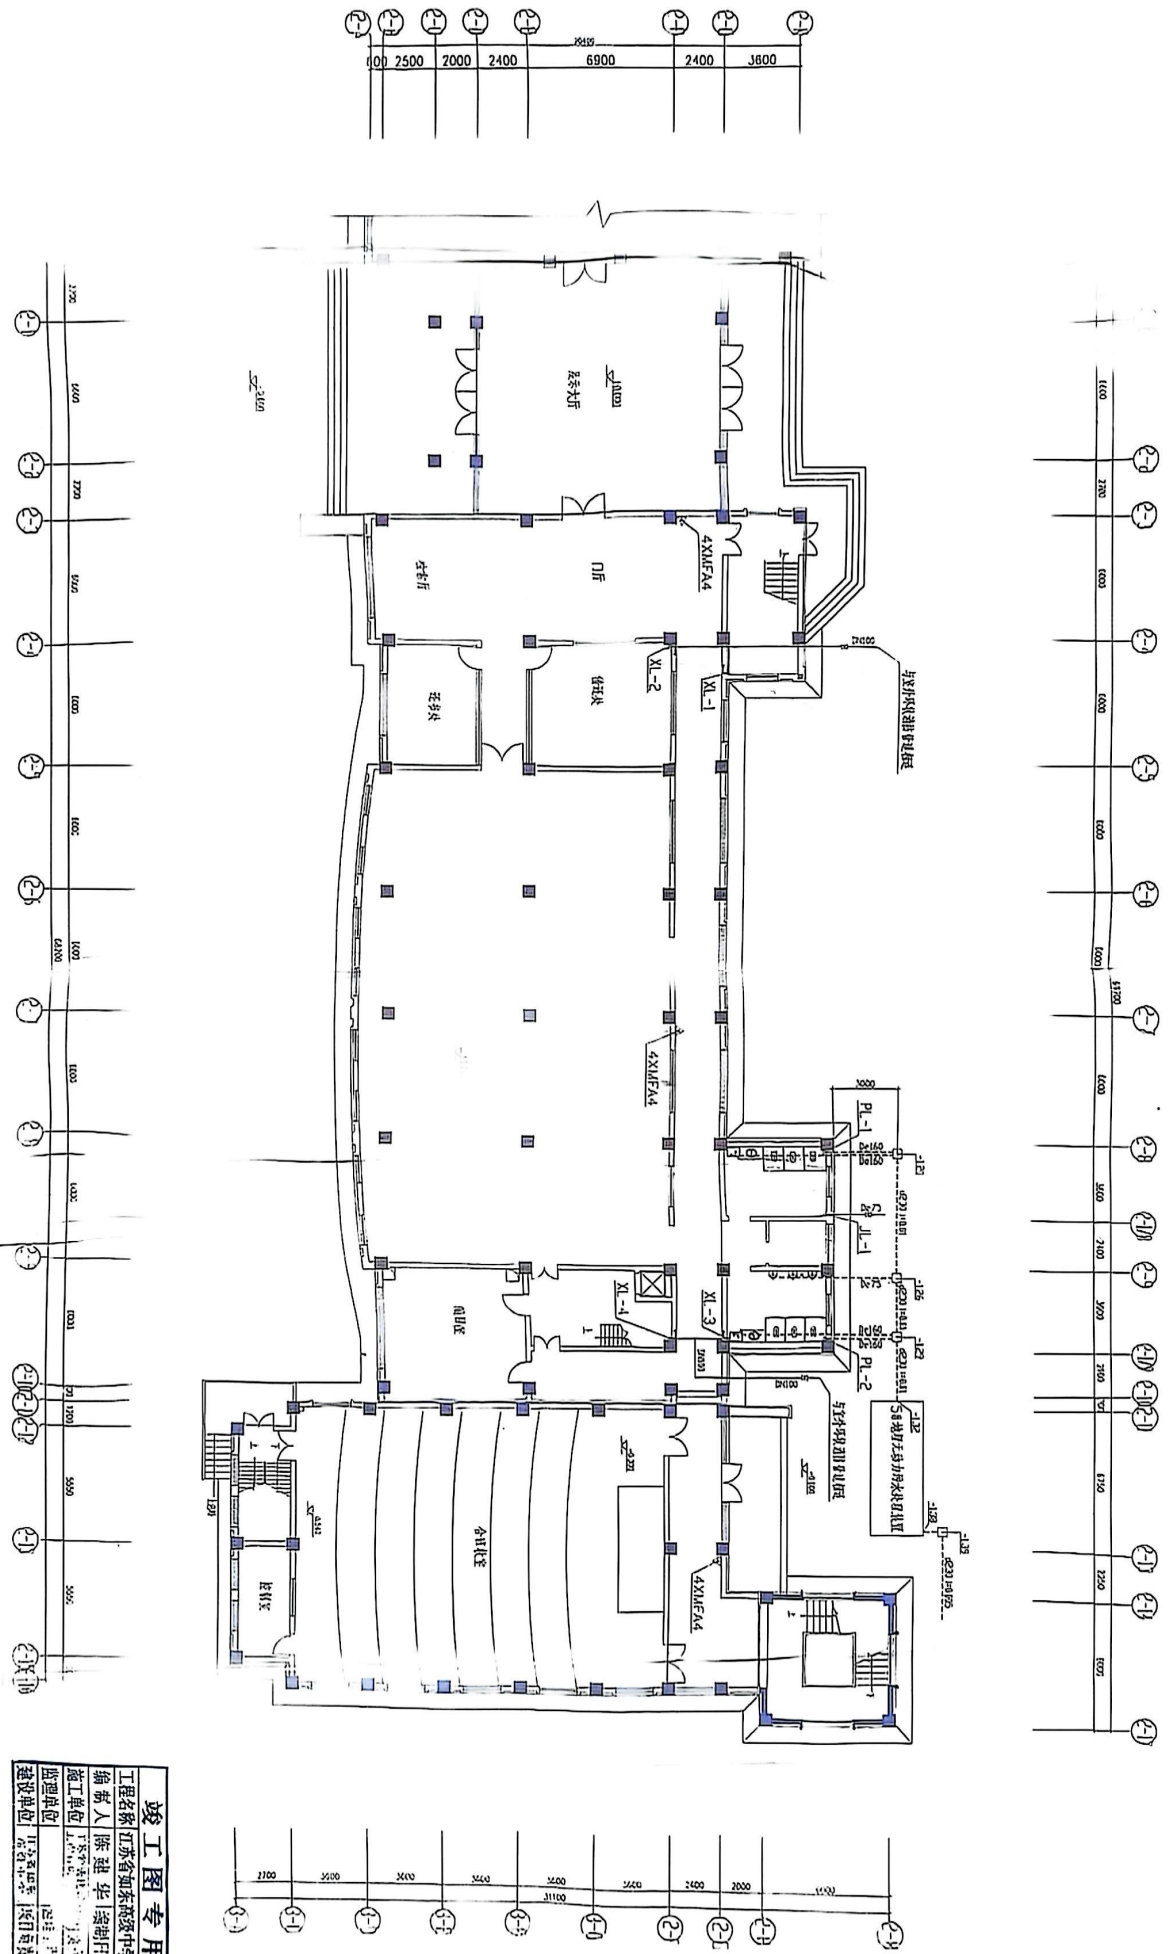

审核  
日期  
2014.11.14

图书馆一层平面图 1:1000

建设单位	江苏省委党校	监理单位	江苏中泰建设
项目负责人	王明	项目负责人	李强
设计单位	江苏建筑设计院	施工单位	江苏中泰建设
设计负责人	张华	项目经理	王明
审核人	李强	监理单位	江苏中泰建设
审核日期	2014.11.14	监理单位	江苏中泰建设

竣工图专用章	
工程名称	江苏省委党校迁建工程
编制人	陈建华
编制日期	2014.11.14
审核人	李强
审核日期	2014.11.14
监理单位	江苏中泰建设
监理单位	江苏中泰建设
监理单位	江苏中泰建设