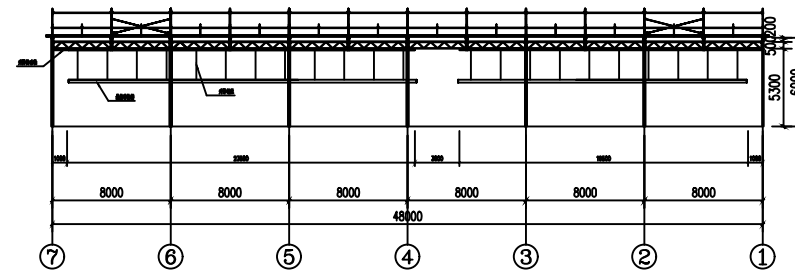

(4) 贾汪区草莓不同栽培模式种植示范项目	建设单位	图名 总平面布置图	审定	项目负责人	项目编号	
	工程名称		贾汪区草莓不同栽培模式种植示范项目	审核	设计	图号 建施-1
			校对	比例 1:1000	日期	2024.09

温室剖面图

悬挂式栽培架区域侧剖面图

H型栽培架区域侧剖面图

(4) 贾汪区草莓不同栽培模式种植示范项目	建设单位	图 名	立面、剖面图	审定	项目负责人	项目编号	
	工程名称			贾汪区草莓不同栽培模式种植示范项目	审核	设计	图号
	校对			比例	1: 1000	日期	2024.09