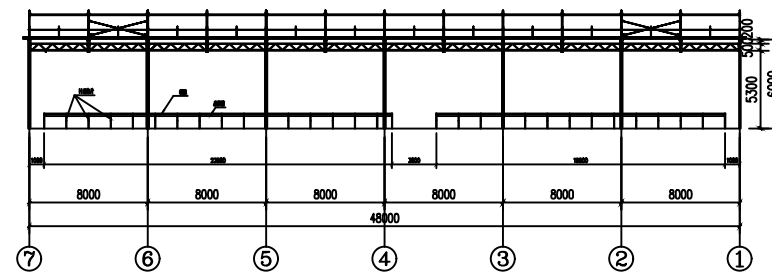

(4) 贾汪区草莓不同栽培模式种植示范项目	建设单位	图名 总平面布置图	审定	项目负责人	项目编号	
	工程名称		贾汪区草莓不同栽培模式种植示范项目	审核	设计	图号 建施-1
			校对	比例 1:1000	日期	2024.09

温室剖面图

悬挂式栽培架区域侧剖面图

H型栽培架区域侧剖面图

(4) 贾汪区草莓不同栽培模式种植示范项目	建设单位	图 名	立面、剖面图	审定	项目负责人	项目编号	
	工程名称			贾汪区草莓不同栽培模式种植示范项目	审核	设计	图号
	校对			比例	1: 1000	日期	2024.09