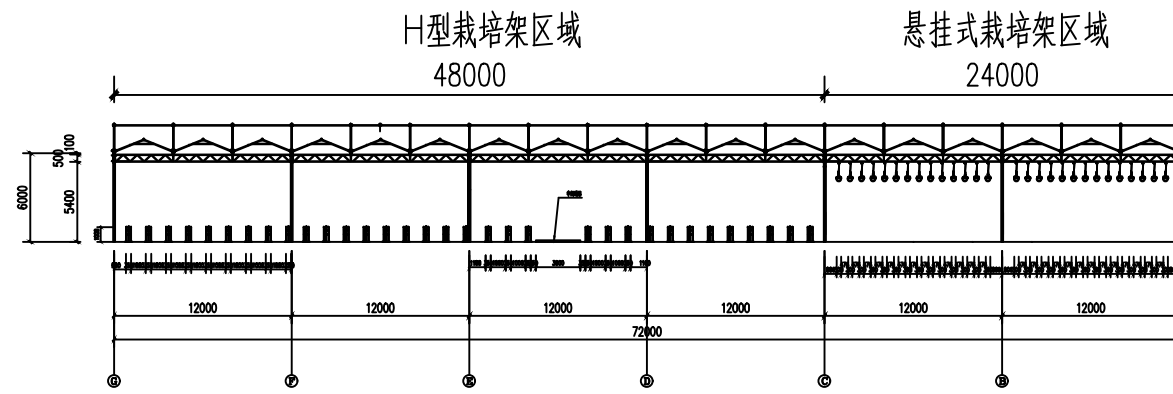

(4) 贾汪区草莓不同栽培模式种植示范项目	建设单位	图名 总平面布置图	审定	项目负责人	项目编号	
	工程名称		贾汪区草莓不同栽培模式种植示范项目	审核	设计	图号 建施-1
			校对	比例 1:1000	日期	2024.09

温室剖面图

悬挂式栽培架区域侧剖面图

H型栽培架区域侧剖面图

(4) 贾汪区草莓不同栽培模式种植示范项目	建设单位	图 名	立面、剖面图	审定	项目负责人	项目编号	
	工程名称			贾汪区草莓不同栽培模式种植示范项目	审核	设计	图号
	校对			比例	1: 1000	日期	2024.09